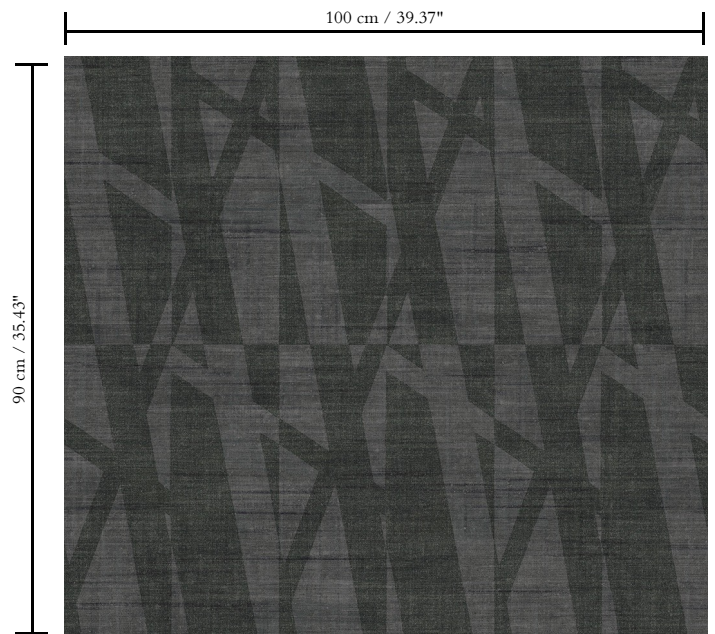

Vinylbehang op papier

Beschrijving

Behang met een natuurlijke linnen look

Afmetingen

XL-ROLL: Rollen van 10,05 m x 1,00 m = 10 m²

Aanzet

Rechte aanzet 90 cm

Lijm

Metyl Speciaal (200 gr. in 4 l. water) met toevoeging van 20% PVA-lijm (witte behanglijm)

Brandnorm

B-s2, d0 / Class A

Lichtechtheid

Goed lichtbestendig

Onderhoud

Afwasbaar

Hoe verlijmen

Banen inlijmen

Hoe verwijderen

Afstripbaar

Collectie
Signature

Dessin
Trace

Referentie
24552