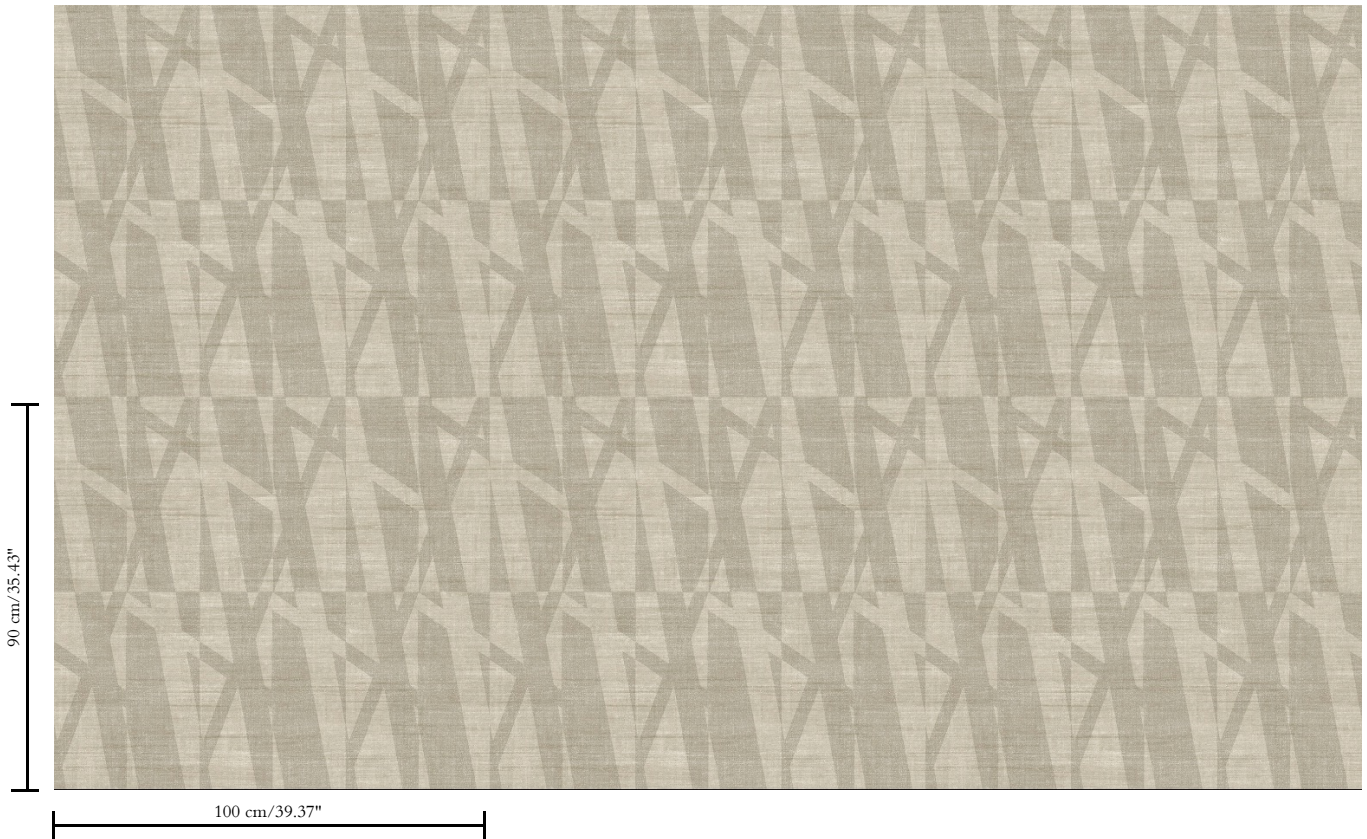

Vinylbehang op papier

Beschrijving

Behang met een natuurlijke linnen look

Afmetingen

XL-ROLL: Rollen van 10,05 m x 1,00 m = 10 m²

Aanzet

Rechte aanzet 90 cm

Lijm

Banen inlijmen

Hoe verwijderen

Afstripbaar

Collectie
Signature

Dessin
Trace

Referentie
24554