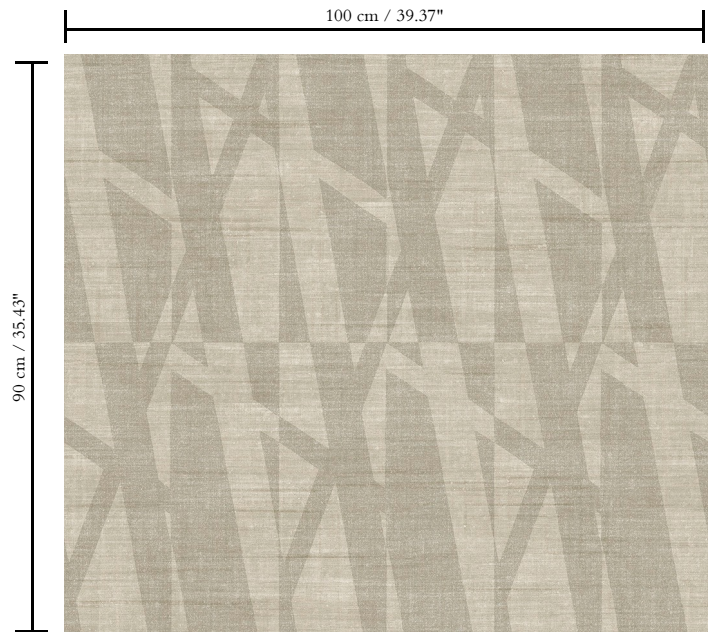

Spec Sheet

Collectie

Signature

Dessin

Trace

Referentie

24554

Samenstelling

Vinylbehang op papier

Beschrijving

Behang met een natuurlijke linnen look

Afmetingen

XL-ROLL: Rollen van 10,05 m x 1,00 m = 10 m²

Aanzet

Rechte aanzet 90 cm

Lijm

Metyl Speciaal (200 gr. in 4 l. water) met toevoeging van 20% PVA-lijm (witte behanglijm)

Brandnorm

B-s2, d0 / Class A

Lichtechtheid

Goed lichtbestendig

Onderhoud

Afwasbaar

Hoe verlijmen

Banen inlijmen

Hoe verwijderen

Afstripbaar