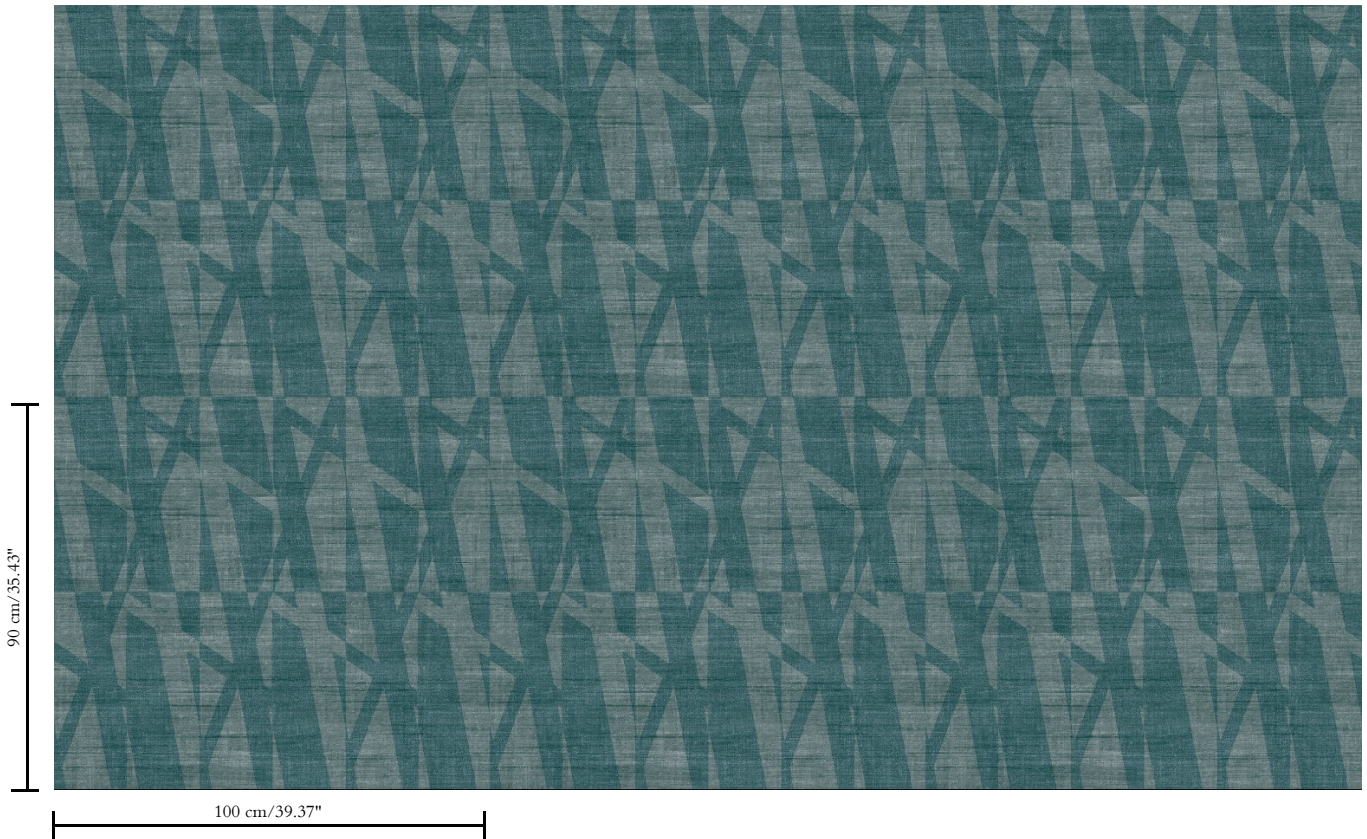

Vinylbehang op papier

Beschrijving

Behang met een natuurlijke linnen look

Afmetingen

XL-ROLL: Rollen van 10,05 m x 1,00 m = 10 m²

Aanzet

Rechte aanzet 90 cm

Lijm

Banen inlijmen

Hoe verwijderen

Afstripbaar

Collectie
Signature

Dessin
Trace

Referentie
24555