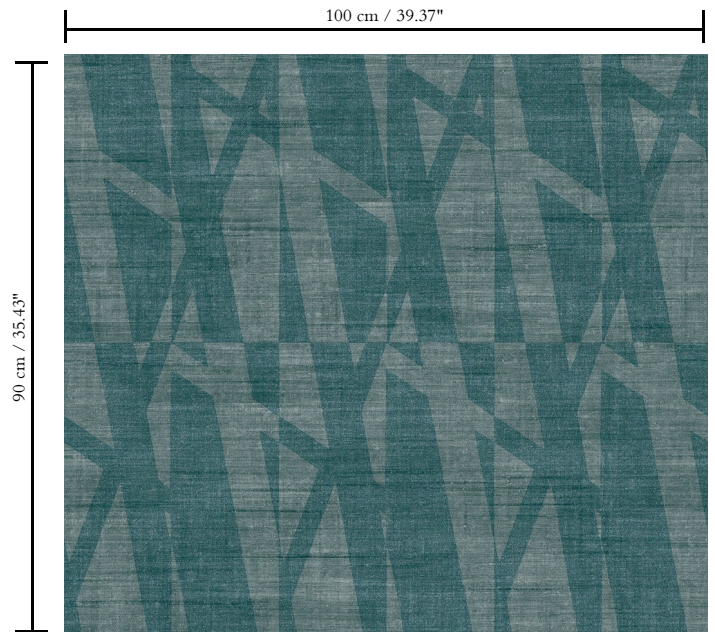

Vinylbehang op papier

Beschrijving

Behang met een natuurlijke linnen look

Afmetingen

XL-ROLL: Rollen van 10,05 m x 1,00 m = 10 m²

Aanzet

Rechte aanzet 90 cm

Lijm

Metyl Speciaal (200 gr. in 4 l. water) met toevoeging van 20% PVA-lijm (witte behanglijm)

Brandnorm

B-s2, d0 / Class A

Lichtechtheid

Goed lichtbestendig

Onderhoud

Afwasbaar

Hoe verlijmen

Banen inlijmen

Hoe verwijderen

Afstripbaar

Collectie
Signature

Dessin
Trace

Referentie
24555