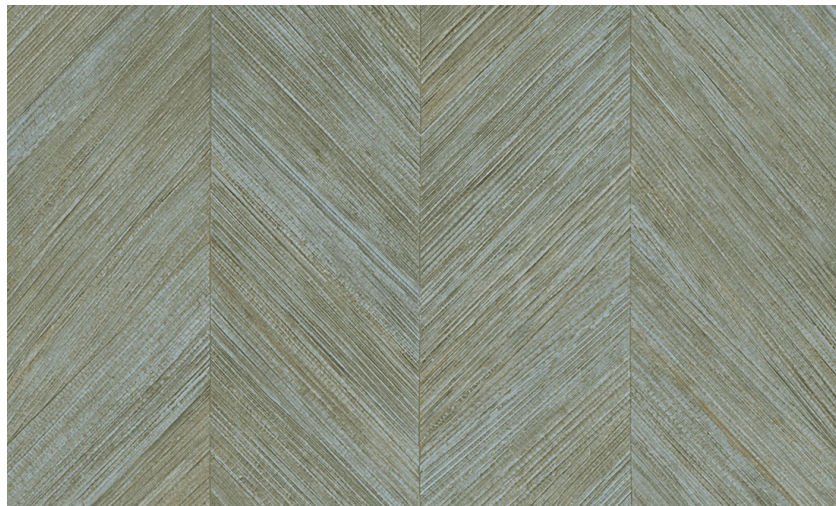

Onderhoud

Collectie	Selva
Dessin	Corteza
Referentie	34200
Samenstelling	Vinylbehang op papier
Beschrijving	Een subtiel visgraatmotief, geïnspireerd op de schors van bananenbomen

Tijdens plaatsing:

Eventuele lijmplekken onmiddellijk (vooral eer de lijm is opgedroogd) voorzichtig afwassen met zuiver water en een zachte spons. Doe dit na het plaatsen van elke baan.