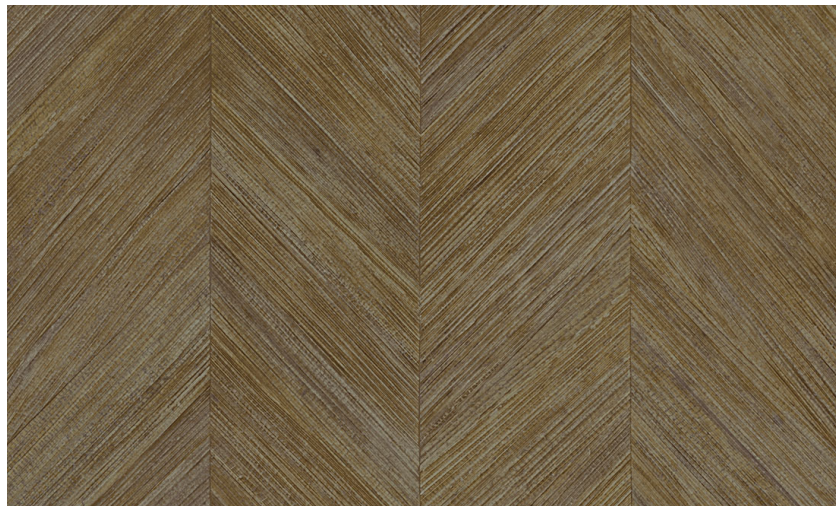

Onderhoud

Collectie	Selva
Dessin	Corteza
Referentie	34202
Samenstelling	Vinylbehang op papier
Beschrijving	Een subtiel visgraatmotief, geïnspireerd op de schors van bananenbomen

Tijdens plaatsing:

Eventuele lijmplekken onmiddellijk (vooraleer de lijm is opgedroogd) voorzichtig afwassen met zuiver water en een zachte spons. Doe dit na het plaatsen van elke baan.