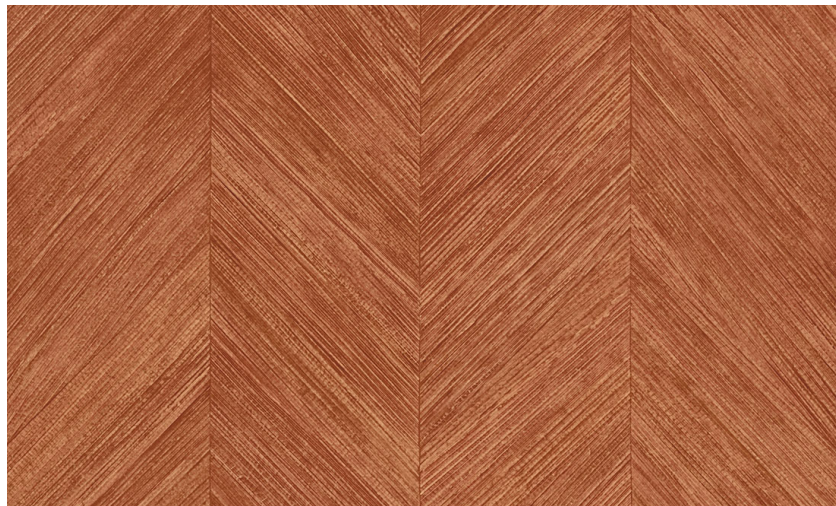

Onderhoud

Collectie	Selva
Dessin	Corteza
Referentie	34204
Samenstelling	Vinylbehang op papier
Beschrijving	Een subtiel visgraatmotief, geïnspireerd op de schors van bananenbomen

Tijdens plaatsing:

Eventuele lijmvlekken onmiddellijk (vooraleer de lijm is opgedroogd) voorzichtig afwassen met zuiver water en een zachte spons. Doe dit na het plaatsen van elke baan.