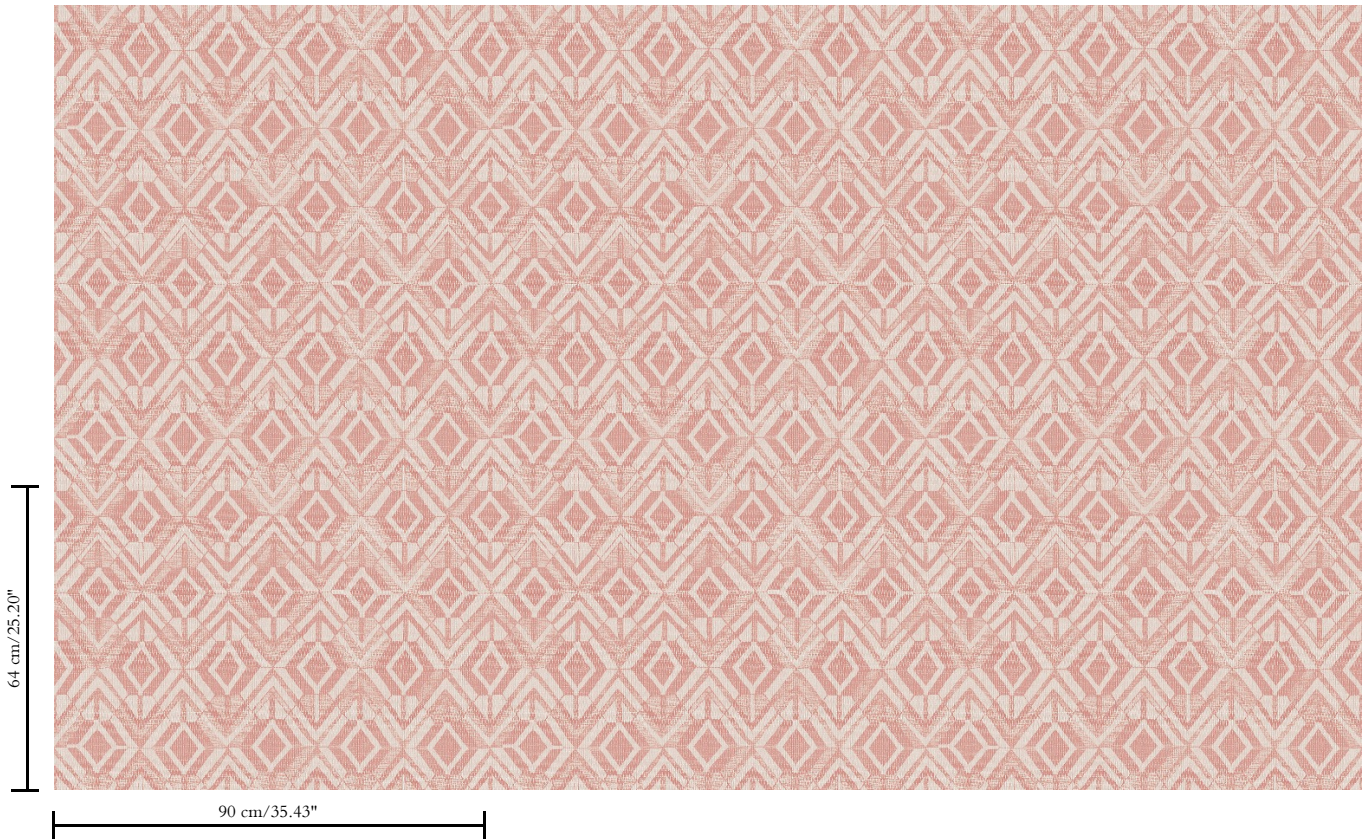

Collectie
Revera

Dessin
Geo

Referentie
47523