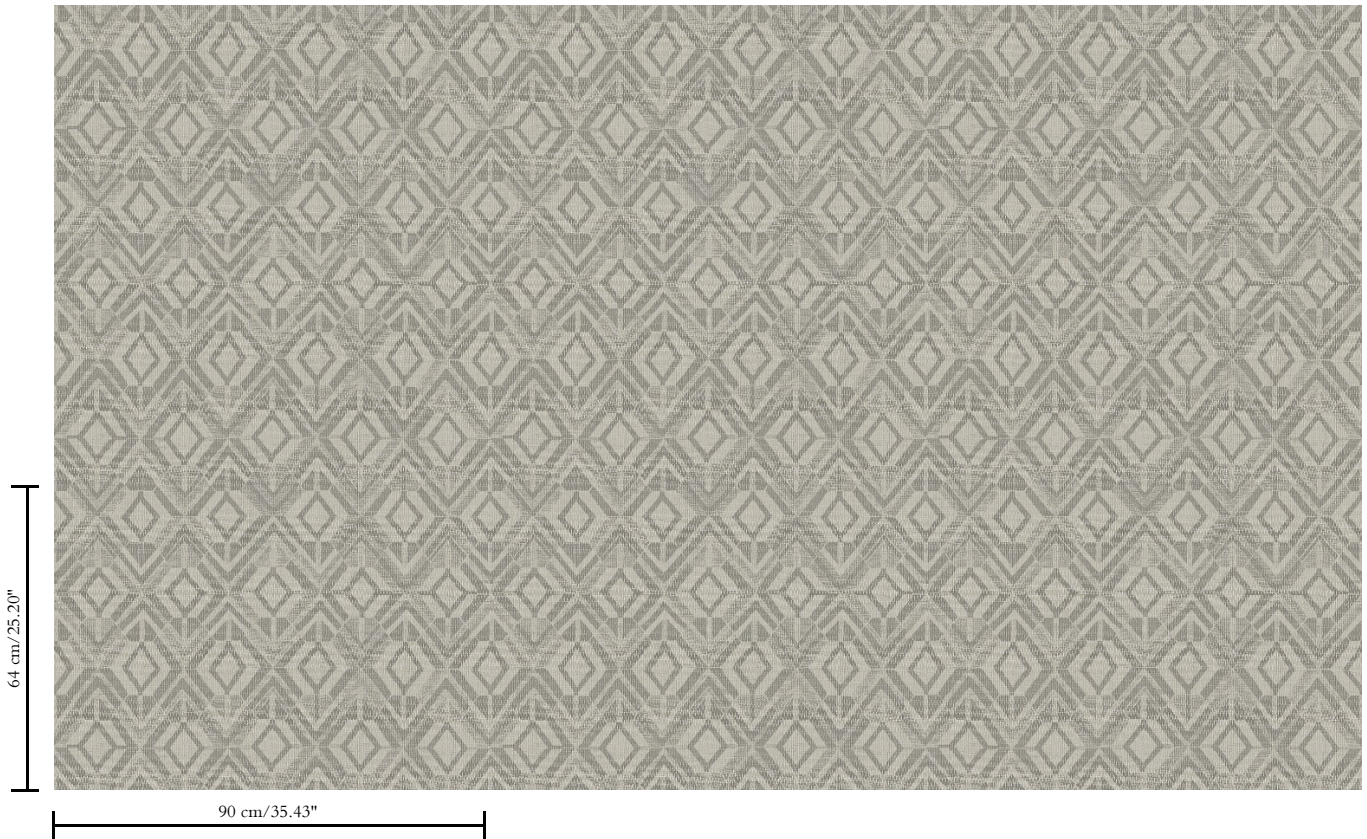

Collectie
Revera

Dessin
Geo

Referentie
47525