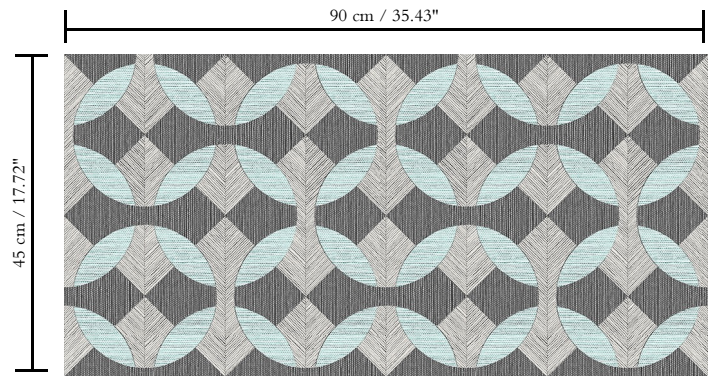

Spec Sheet

Collectie

Oculaire

Dessin

Unite

Referentie

80600

Samenstelling

Natuurmuurbekleding op vlies

Beschrijving

Muurbekleding van handgeweven sisalvezels

Afmetingen

Breedte 90 cm / leverbaar op afsnijding

Aanzet

Rechte aanzet 45 cm

Lijm

Lijm voor vliesbehang zoals Arte Clearpro of 100 % dispersielijm

Brandnorm

B-s1, d0 / Class A

Lichtechtheid

Gemiddeld lichtbestendig

Onderhoud

Licht afwasbaar

Hoe verlijmen

Muur en product inlijmen

Hoe verwijderen

Volledig droog verwijderbaar