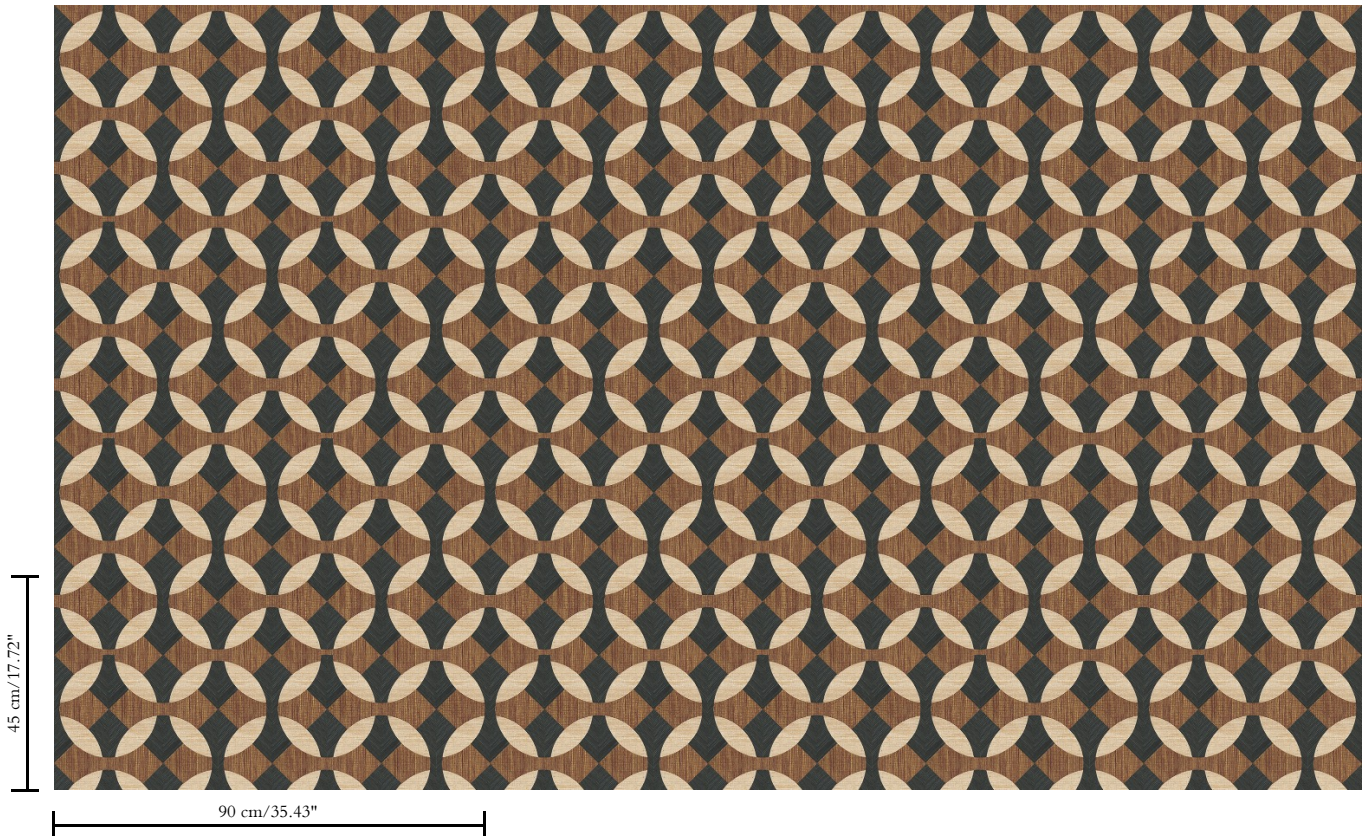

ARTE

www.arte-international.com

Collectie
Oculaire

Dessin
Unite

Referentie
80601

<https://www.arte-international.com>