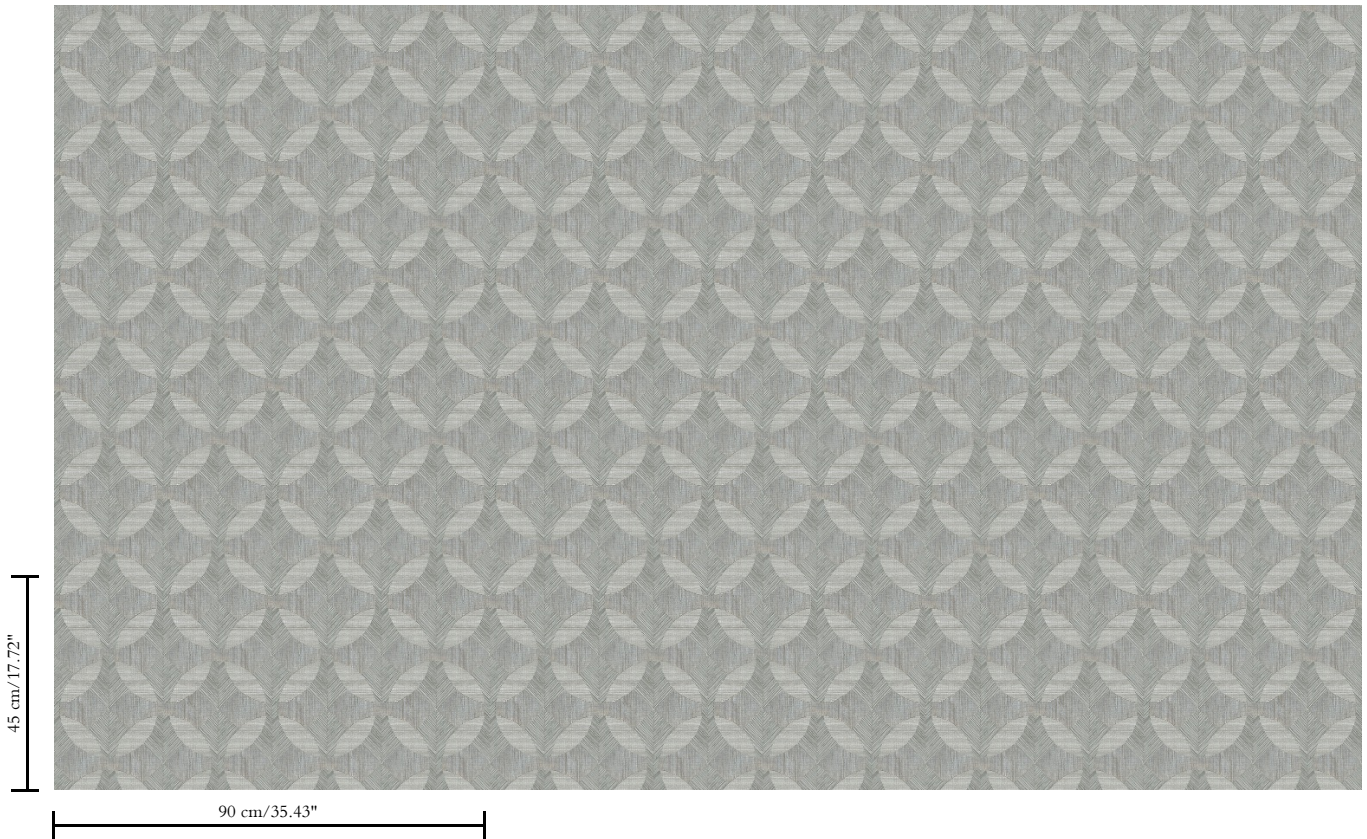

Collectie
Oculaire

Dessin
Unite

Referentie
80602