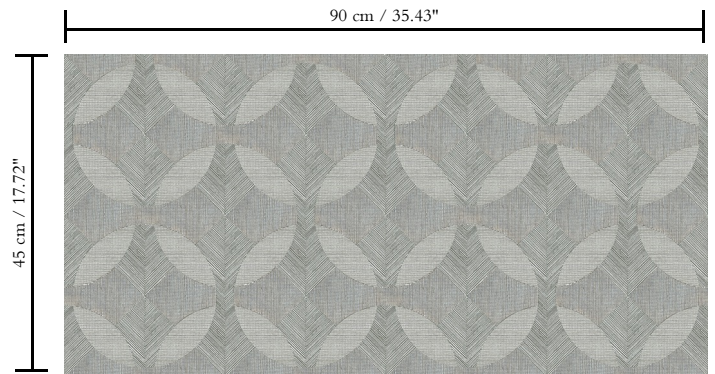

Spec Sheet

Collectie

Oculaire

Dessin

Unite

Referentie

80602

Samenstelling

Natuurmuurbekleding op vlies

Beschrijving

Muurbekleding van handgeweven sisalvezels

Afmetingen

Breedte 90 cm / leverbaar op afsnijding

Aanzet

Rechte aanzet 45 cm

Lijm

Lijm voor vliesbehang zoals Arte Clearpro of 100 % dispersielijm

Brandnorm

B-s1, d0 / Class A

Lichtechtheid

Gemiddeld lichtbestendig

Onderhoud

Licht afwasbaar

Hoe verlijmen

Muur en product inlijmen

Hoe verwijderen

Volledig droog verwijderbaar