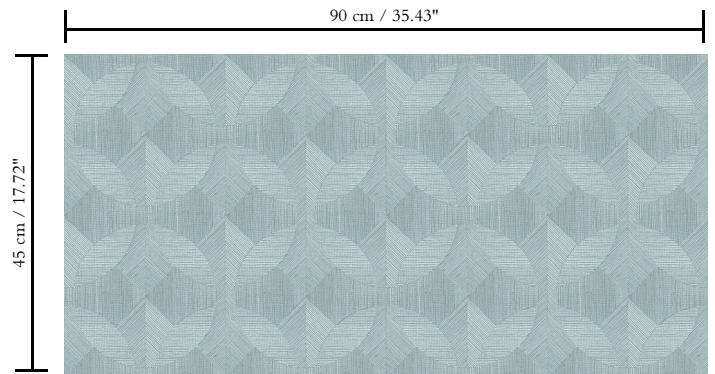

Spec Sheet

Collectie

Oculaire

Dessin

Unite

Referentie

80603

Samenstelling

Natuurmuurbekleding op vlies

Beschrijving

Muurbekleding van handgeweven sisalvezels

Afmetingen

Breedte 90 cm / leverbaar op afsnijding

Aanzet

Rechte aanzet 45 cm

Lijm

Lijm voor vliesbehang zoals Arte Clearpro of 100 % dispersielijm

Brandnorm

B-s1, d0 / Class A

Lichtechtheid

Gemiddeld lichtbestendig

Onderhoud

Licht afwasbaar

Hoe verlijmen

Muur en product inlijmen

Hoe verwijderen

Volledig droog verwijderbaar