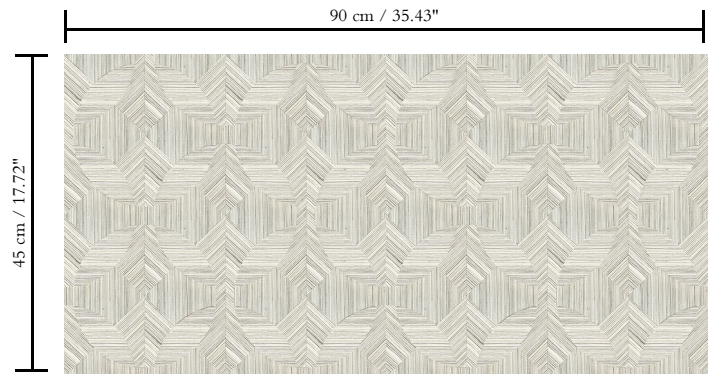

Spec Sheet

Collectie

Oculaire

Dessin

Unite

Referentie

80604

Samenstelling

Natuurmuurbekleding op vlies

Beschrijving

Muurbekleding van handgeweven sisalvezels

Afmetingen

Breedte 90 cm / leverbaar op afsnijding

Aanzet

Rechte aanzet 45 cm

Lijm

Lijm voor vliesbehang zoals Arte Clearpro of 100 % dispersielijm

Brandnorm

B-s1, d0 / Class A

Lichtechtheid

Gemiddeld lichtbestendig

Onderhoud

Licht afwasbaar

Hoe verlijmen

Muur en product inlijmen

Hoe verwijderen

Volledig droog verwijderbaar