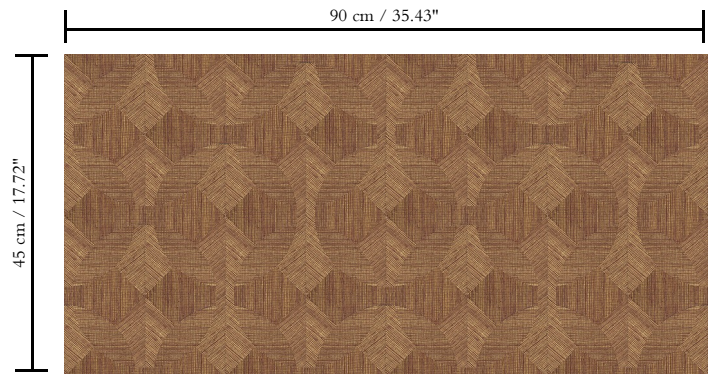

Spec Sheet

Collectie

Oculaire

Dessin

Unite

Referentie

80606

Samenstelling

Natuurmuurbekleding op vlies

Beschrijving

Muurbekleding van handgeweven sisalvezels

Afmetingen

Breedte 90 cm / leverbaar op afsnijding

Aanzet

Rechte aanzet 45 cm

Lijm

Lijm voor vliesbehang zoals Arte Clearpro of 100 % dispersielijm

Brandnorm

B-s1, d0 / Class A

Lichtechtheid

Gemiddeld lichtbestendig

Onderhoud

Licht afwasbaar

Hoe verlijmen

Muur en product inlijmen

Hoe verwijderen

Volledig droog verwijderbaar