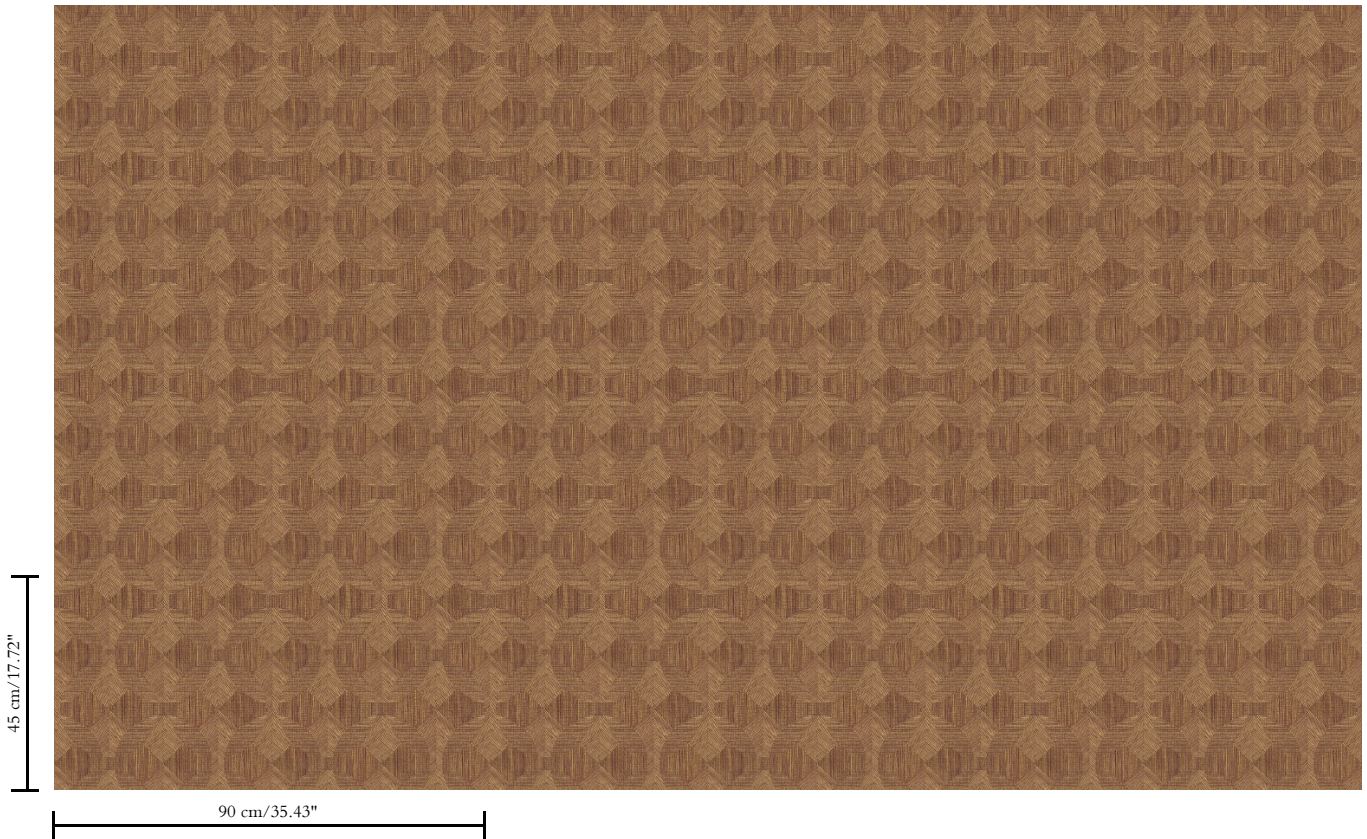

Collectie
Oculaire

Dessin
Unite

Referentie
80606