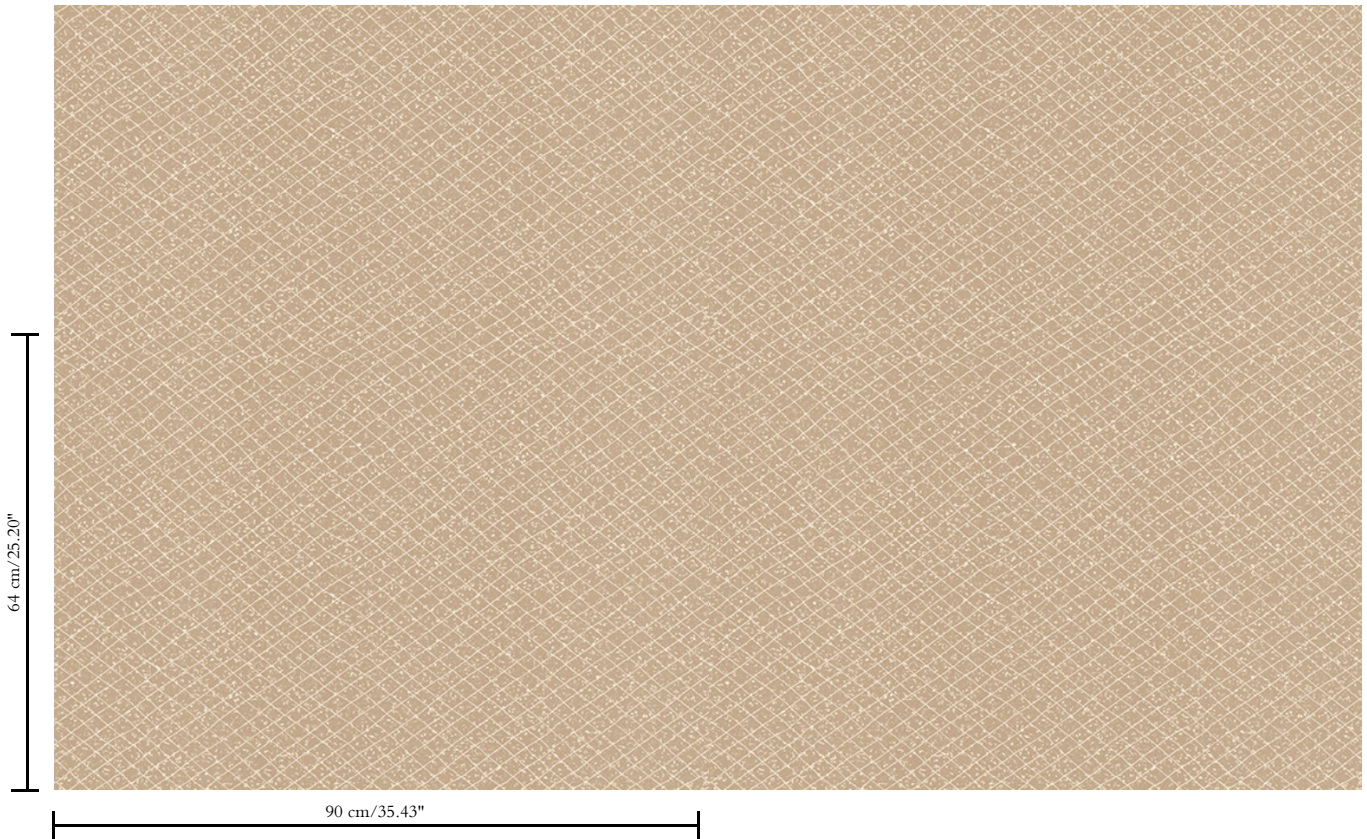

Collectie
Noctis

Dessin
Crux

Referentie
38100