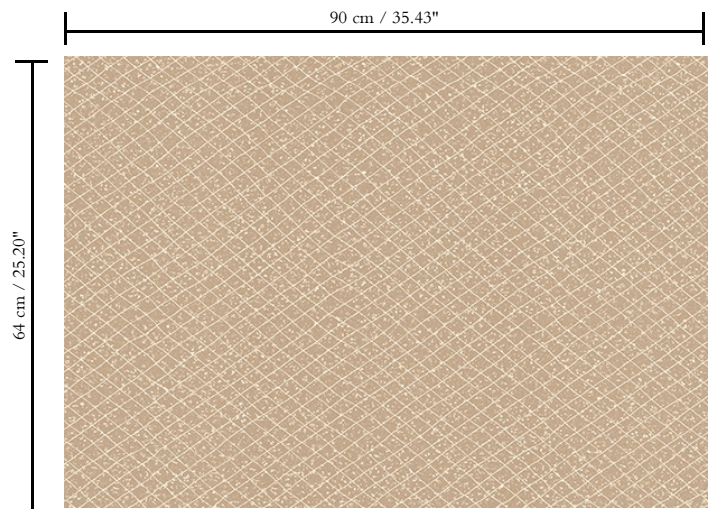

Spec Sheet

Collectie

Noctis

Dessin

Crux

Referentie

38100

Samenstelling

Muurbekleding op vlies

Beschrijving

Hedendaagse muurbekleding op vliesdrager, bedrukt met metaallinken

Afmetingen

Breedte 90 cm / leverbaar op afsnijding

Aanzet

Rechte aanzet 64 cm

Lijm

Lijm voor vliesbehang zoals Arte Clearpro of Metyl Speciaal (200 g in 4 l water) met toevoeging van 20% PVA-lijm (witte behanglijm)

Brandnorm

B-s1, d0 / Class A

Lichtechtheid

Goed lichtbestendig

Onderhoud

Licht afwasbaar

Hoe verlijmen

Muur inlijmen

Hoe verwijderen

Volledig droog verwijderbaar