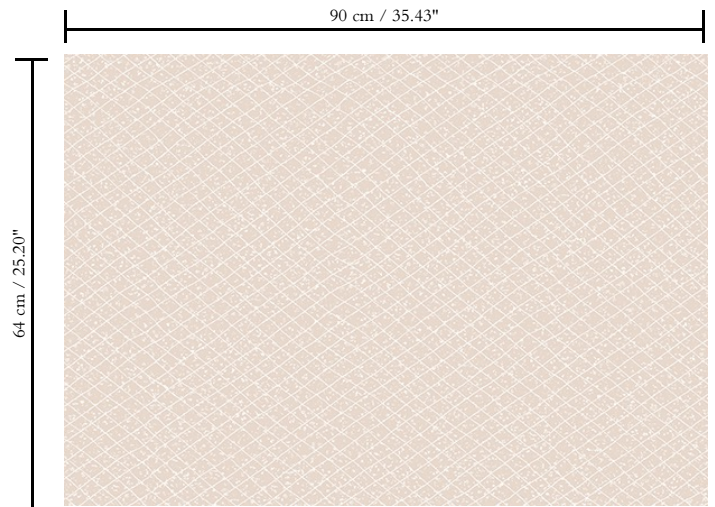

Spec Sheet

Collectie

Noctis

Dessin

CruX

Referentie

38101

Samenstelling

Muurbekleding op vlies

Beschrijving

Hedendaagse muurbekleding op vliesdrager, bedrukt met metaallinken

Afmetingen

Breedte 90 cm / leverbaar op afsnijding

Aanzet

Rechte aanzet 64 cm

Lijm

Lijm voor vliesbehang zoals Arte Clearpro of Metyl Speciaal (200 g in 4 l water) met toevoeging van 20% PVA-lijm (witte behanglijm)

Brandnorm

B-s1, d0 / Class A

Lichtechtheid

Goed lichtbestendig

Onderhoud

Licht afwasbaar

Hoe verlijmen

Muur inlijmen

Hoe verwijderen

Volledig droog verwijderbaar