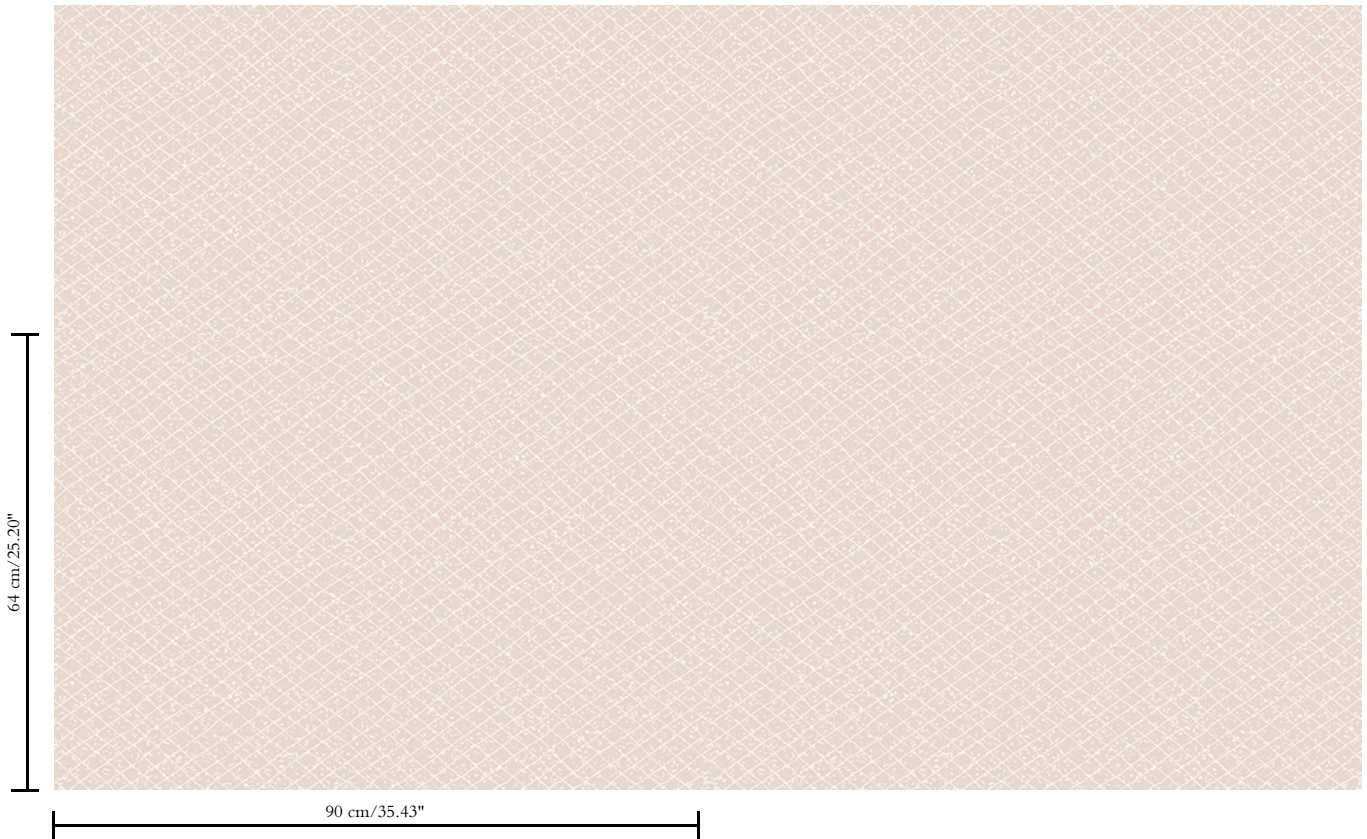

Collectie
Noctis

Dessin
Crux

Referentie
38101