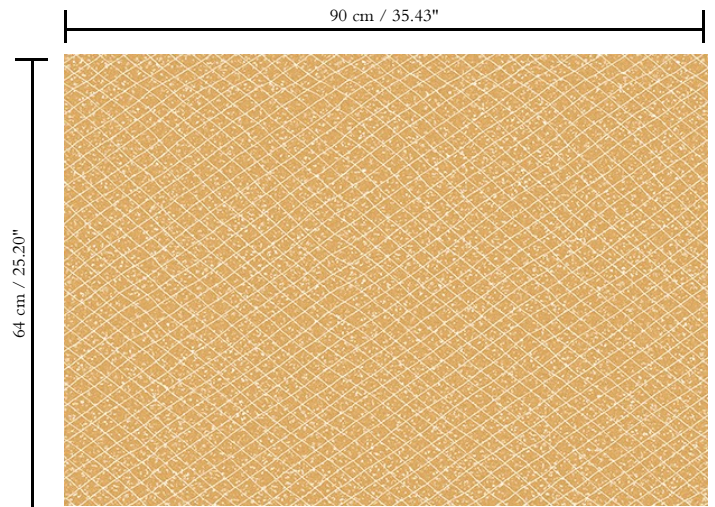

Spec Sheet

Collectie

Noctis

Dessin

Crux

Referentie

38102

Samenstelling

Muurbekleding op vlies

Beschrijving

Hedendaagse muurbekleding op vliesdrager, bedrukt met metaallijnen

Afmetingen

Breedte 90 cm / leverbaar op afsnijding

Aanzet

Rechte aanzet 64 cm

Lijm

Lijm voor vliesbehang zoals Arte Clearpro of Metyl Speciaal (200 g in 4 l water) met toevoeging van 20% PVA-lijm (witte behanglijm)

Brandnorm

B-s1, d0 / Class A

Lichtechtheid

Goed lichtbestendig

Onderhoud

Licht afwasbaar

Hoe verlijmen

Muur inlijmen

Hoe verwijderen

Volledig droog verwijderbaar