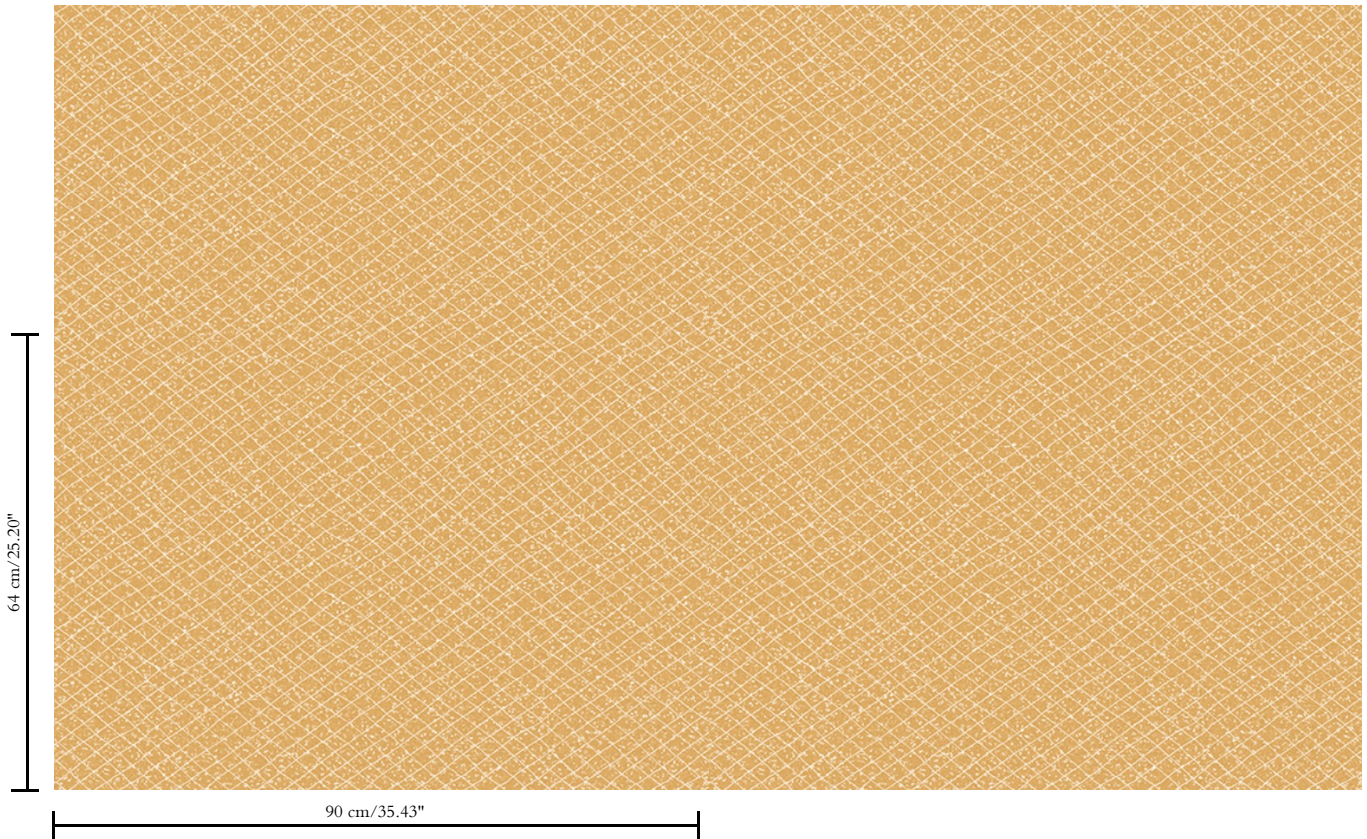

Collectie
Noctis

Dessin
Crux

Referentie
38102