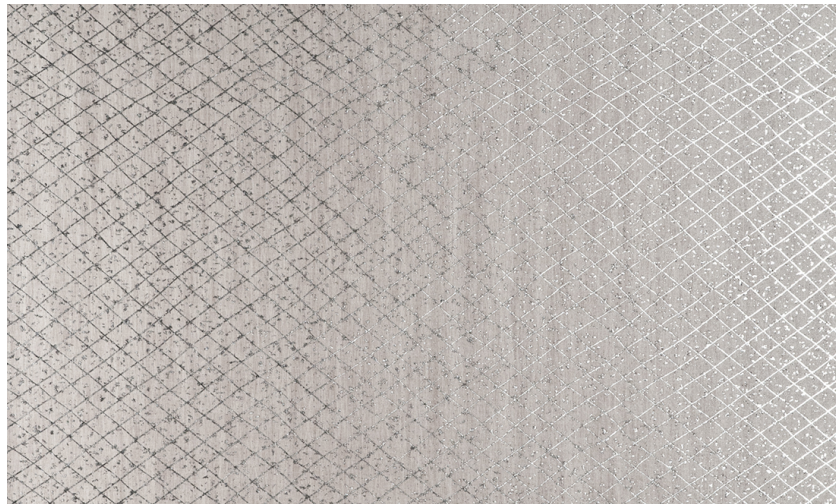

Onderhoud

Collectie	Noctis
Dessin	Crux
Referentie	38103
Samenstelling	Muurbekleding op vlies
Beschrijving	Hedendaagse muurbekleding op vliesdrager, bedrukt met metaalinkten

Tijdens plaatsing:

Eventuele lijmvlekken onmiddellijk (vooraleer de lijm is opgedroogd) voorzichtig afvegen met zuiver water en een zachte spons. Doe dit na het plaatsen van elke baan.