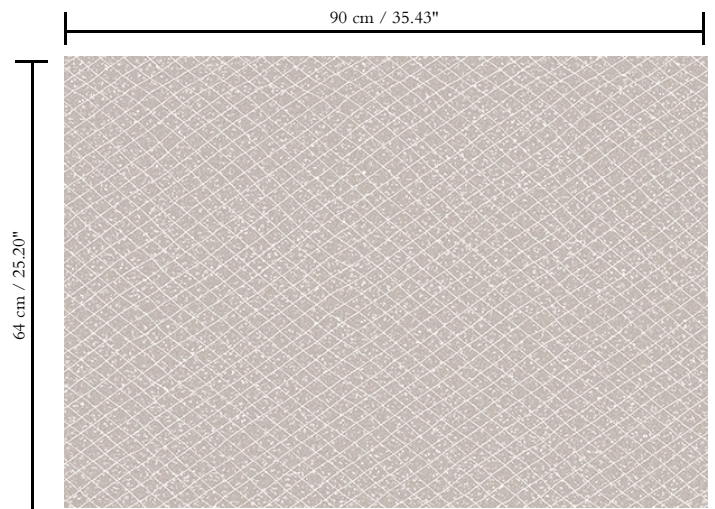

Spec Sheet

Collectie

Noctis

Dessin

Crux

Referentie

38103

Samenstelling

Muurbekleding op vlies

Beschrijving

Hedendaagse muurbekleding op vliesdrager, bedrukt met metaallinken

Afmetingen

Breedte 90 cm / leverbaar op afsnijding

Aanzet

Rechte aanzet 64 cm

Lijm

Lijm voor vliesbehang zoals Arte Clearpro of Metyl Speciaal (200 g in 4 l water) met toevoeging van 20% PVA-lijm (witte behanglijm)

Brandnorm

B-s1, d0 / Class A

Lichtechtheid

Goed lichtbestendig

Onderhoud

Licht afwasbaar

Hoe verlijmen

Muur inlijmen

Hoe verwijderen

Volledig droog verwijderbaar