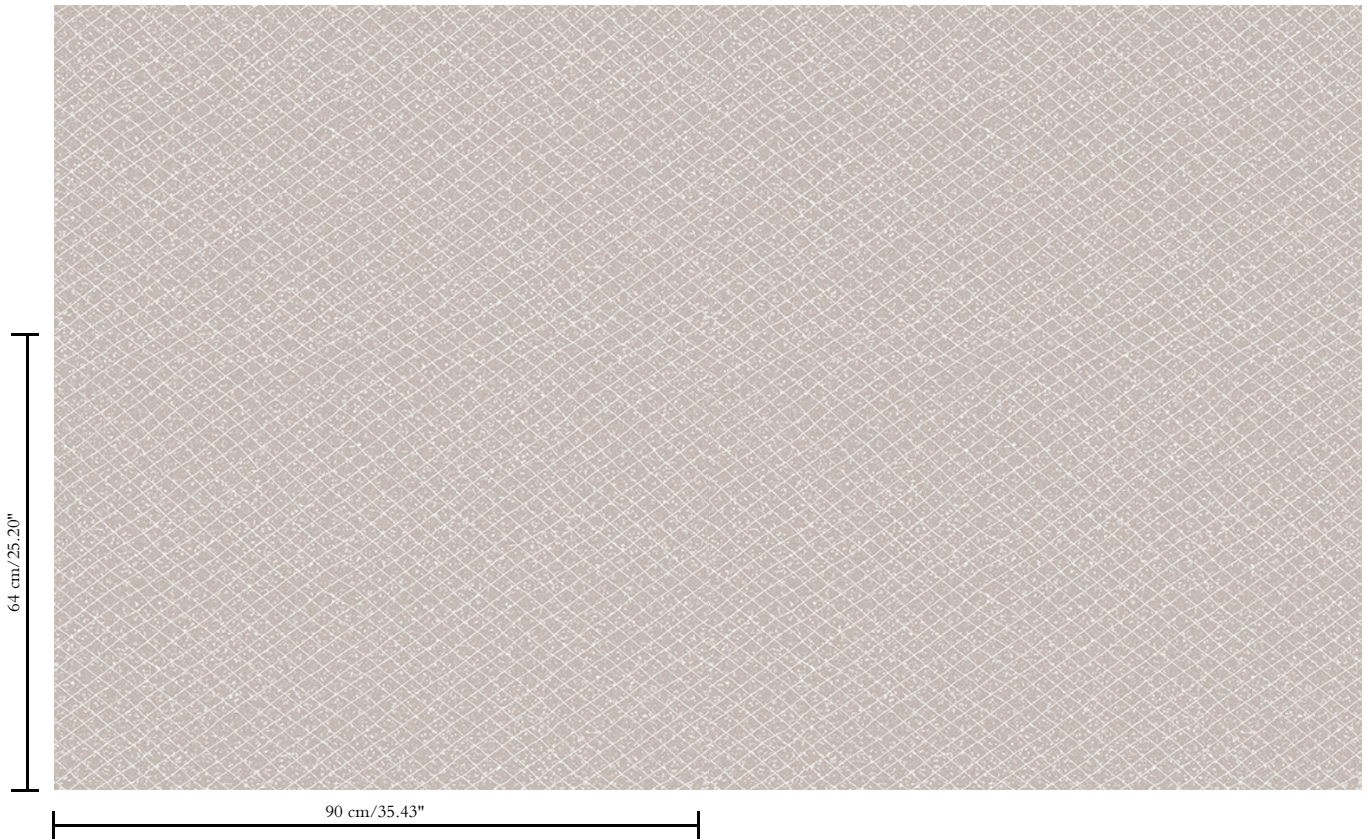

Collectie
Noctis

Dessin
Crux

Referentie
38103