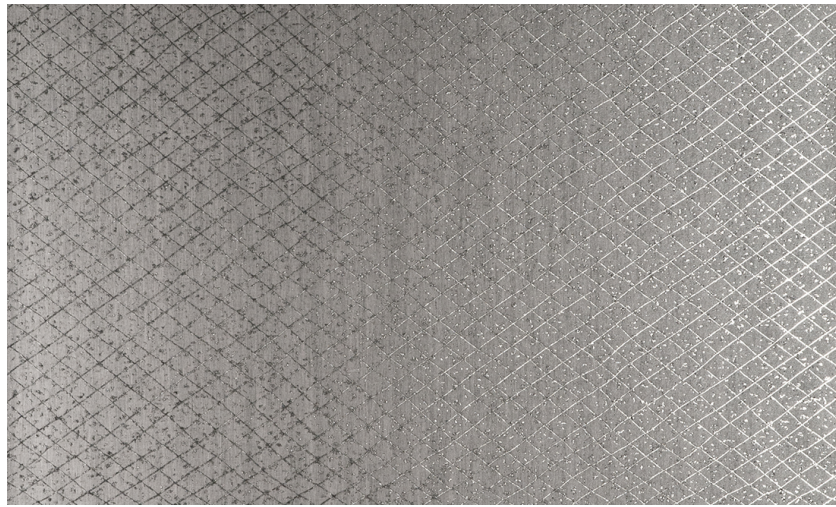

## Onderhoud

Collectie	Noctis
Dessin	Crux
Referentie	38104
Samenstelling	Muurbekleding op vlies
Beschrijving	Hedendaagse muurbekleding op vliesdrager, bedrukt met metaalinkten

### Tijdens plaatsing:

Eventuele lijmvlekken onmiddellijk (vooraleer de lijm is opgedroogd) voorzichtig afvegen met zuiver water en een zachte spons. Doe dit na het plaatsen van elke baan.