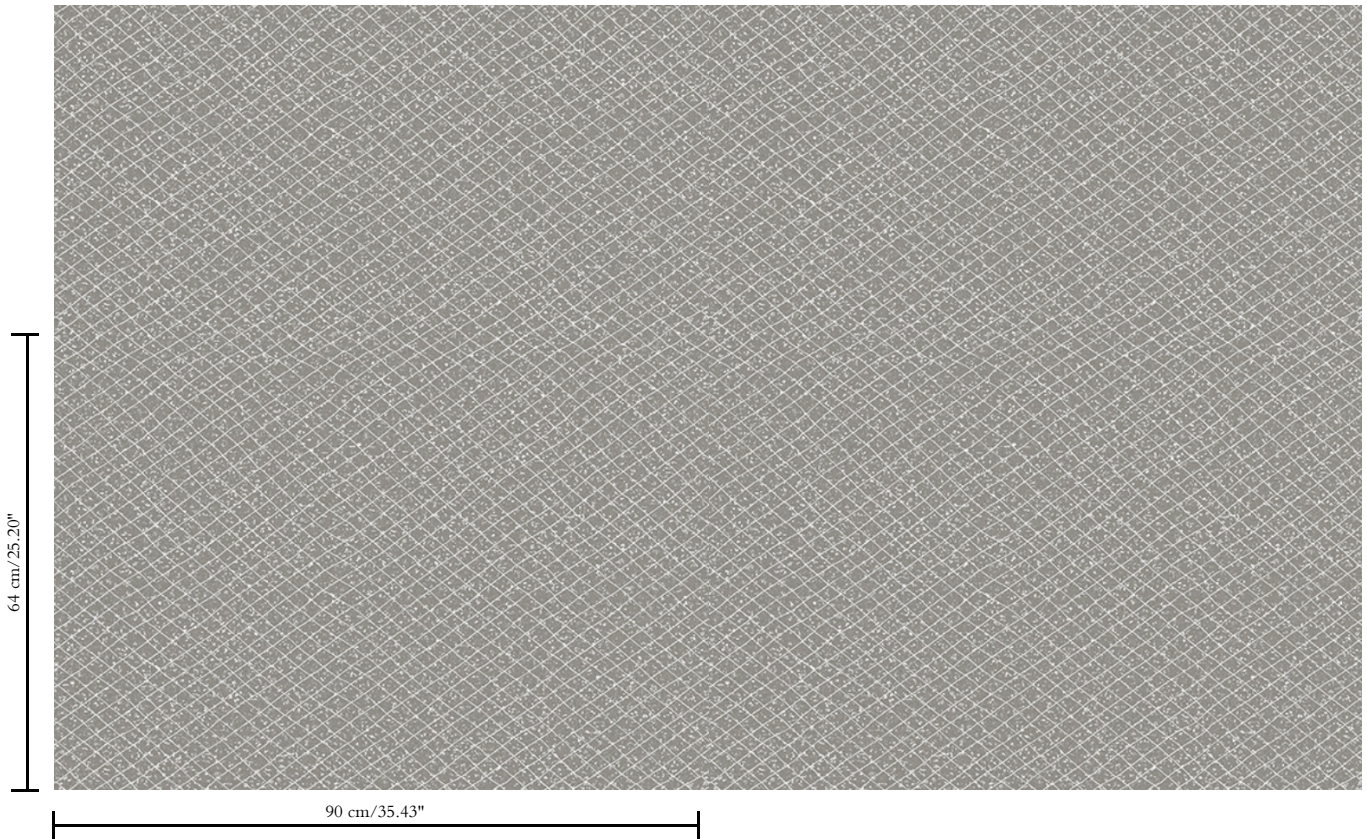

Collectie
Noctis

Dessin
Crux

Referentie
38104