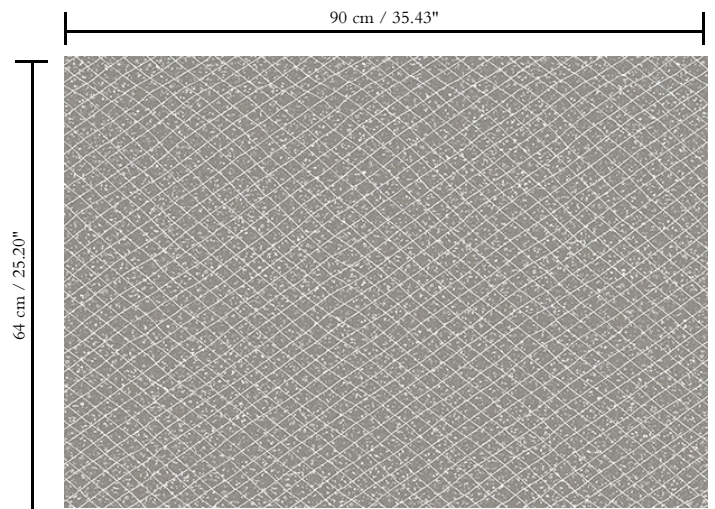

Spec Sheet

Collectie

Noctis

Dessin

Crux

Referentie

38104

Samenstelling

Muurbekleding op vlies

Beschrijving

Hedendaagse muurbekleding op vliesdrager, bedrukt met metaallinken

Afmetingen

Breedte 90 cm / leverbaar op afsnijding

Aanzet

Rechte aanzet 64 cm

Lijm

Lijm voor vliesbehang zoals Arte Clearpro of Metyl Speciaal (200 g in 4 l water) met toevoeging van 20% PVA-lijm (witte behanglijm)

Brandnorm

B-s1, d0 / Class A

Lichtechtheid

Goed lichtbestendig

Onderhoud

Licht afwasbaar

Hoe verlijmen

Muur inlijmen

Hoe verwijderen

Volledig droog verwijderbaar