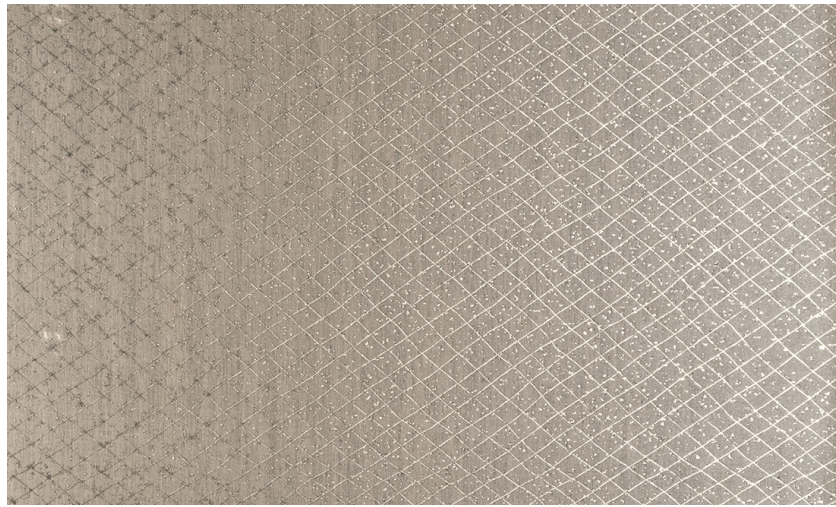

Onderhoud

Collectie	Noctis
Dessin	Crux
Referentie	38105
Samenstelling	Muurbekleding op vlies
Beschrijving	Hedendaagse muurbekleding op vliesdrager, bedrukt met metaalinkten

Tijdens plaatsing:

Eventuele lijmvlekken onmiddellijk (vooraleer de lijm is opgedroogd) voorzichtig afvegen met zuiver water en een zachte spons. Doe dit na het plaatsen van elke baan.