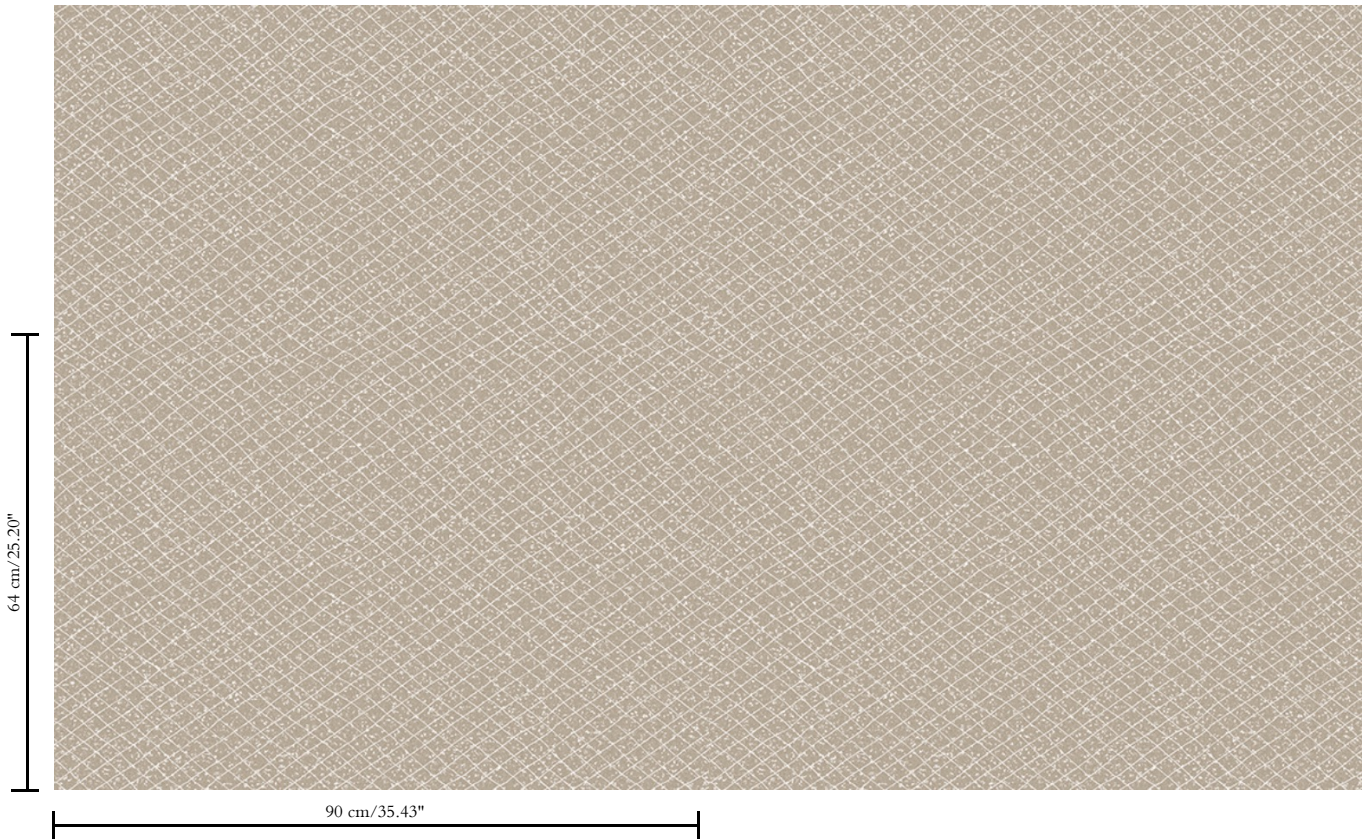

Collectie
Noctis

Dessin
Crux

Referentie
38105