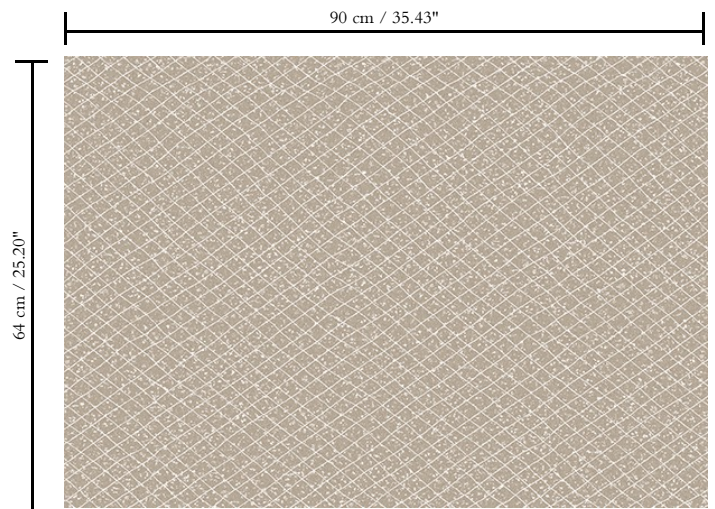

Spec Sheet

Collectie

Noctis

Dessin

Crux

Referentie

38105

Samenstelling

Muurbekleding op vlies

Beschrijving

Hedendaagse muurbekleding op vliesdrager, bedrukt met metaallinken

Afmetingen

Breedte 90 cm / leverbaar op afsnijding

Aanzet

Rechte aanzet 64 cm

Lijm

Lijm voor vliesbehang zoals Arte Clearpro of Metyl Speciaal (200 g in 4 l water) met toevoeging van 20% PVA-lijm (witte behanglijm)

Brandnorm

B-s1, d0 / Class A

Lichtechtheid

Goed lichtbestendig

Onderhoud

Licht afwasbaar

Hoe verlijmen

Muur inlijmen

Hoe verwijderen

Volledig droog verwijderbaar