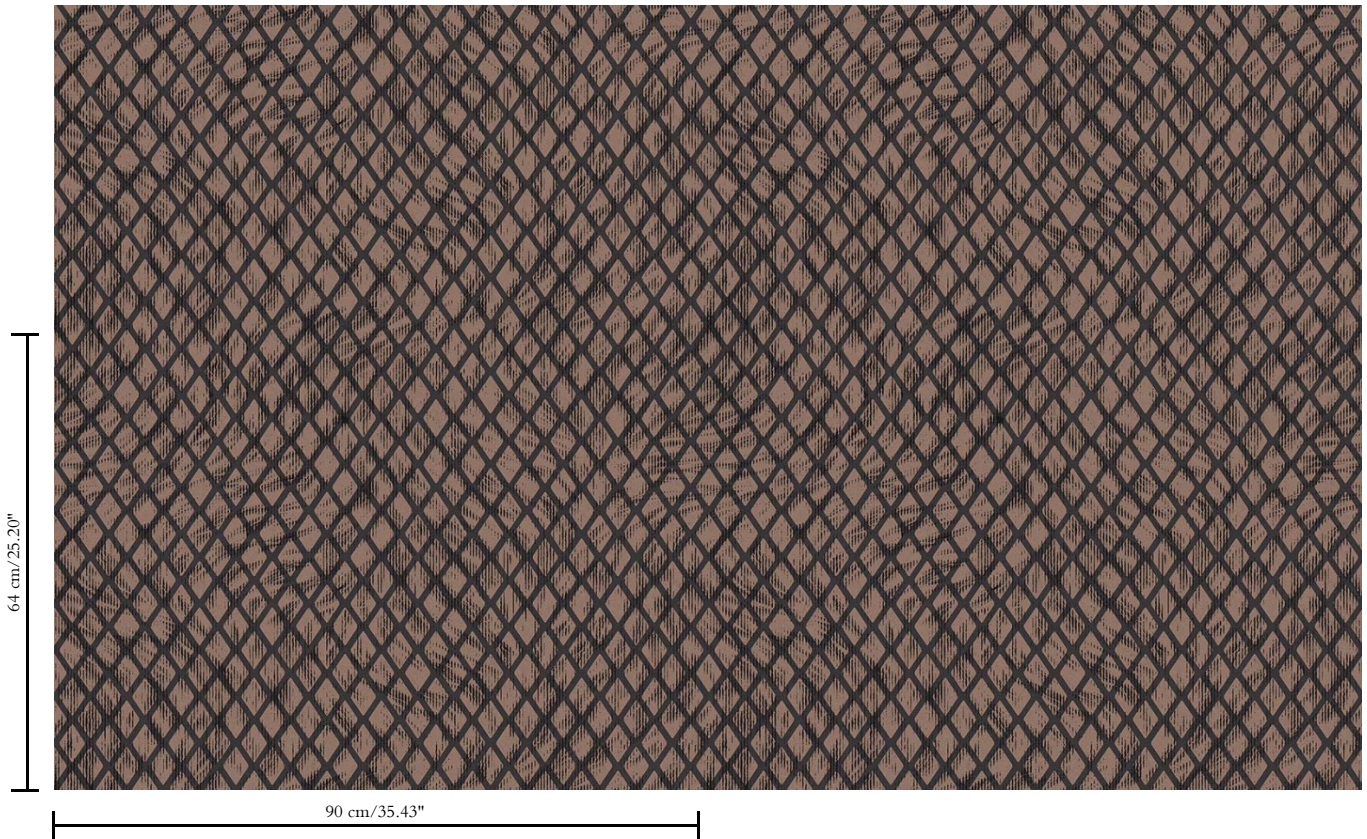

Collectie

Moooi Wallcovering Extinct Animals

Dessin

Aristo Quagga

Referentie

MO2031