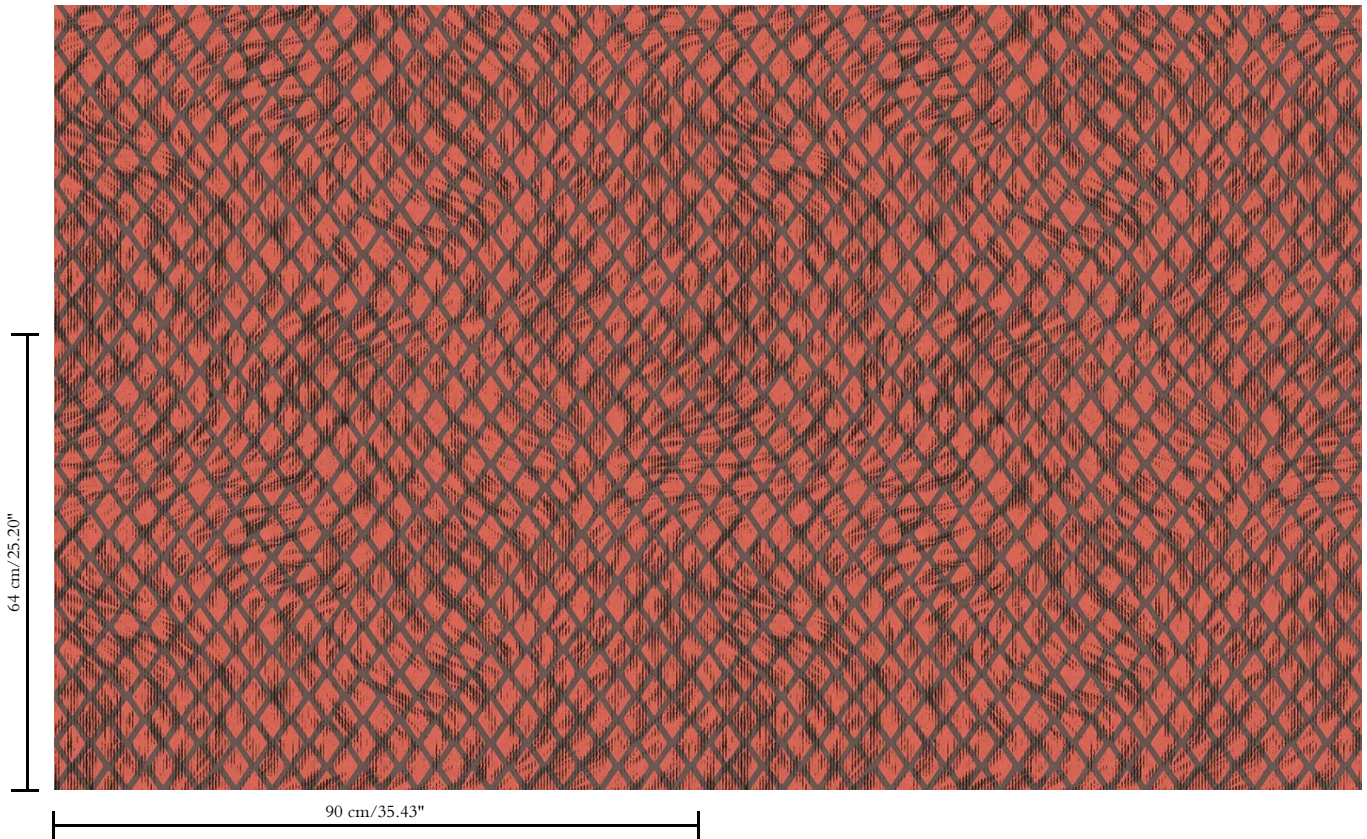

Muurbekleding op vlies

Beschrijving

Muurbekleding met flock, geïnspireerd door de delicate vormen en vorstelijke verschijning van de Aristo Quagga

Afmetingen

Breedte 90 cm / leverbaar op afsnijding

Aanzet

Rechte aanzet 64 cm

Licht afwasbaar

Hoe verlijmen

Muur inlijmen

Hoe verwijderen

Volledig droog verwijderbaar

Collectie

Moooi Wallcovering Extinct Animals

Dessin