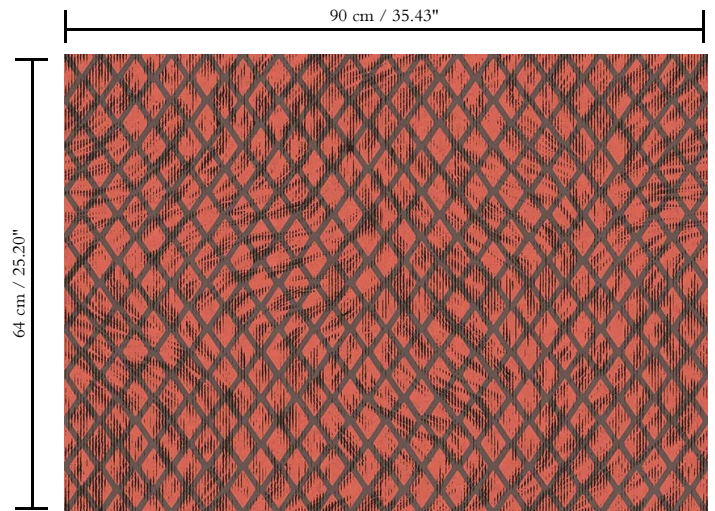

Muurbekleding op vlies

Beschrijving

Muurbekleding met flock, geïnspireerd door de delicate vormen en vorstelijke verschijning van de Aristo Quagga

Afmetingen

Breedte 90 cm / leverbaar op afsnijding

Aanzet

Rechte aanzet 64 cm

Lijm

Lijm voor vliesbehang zoals Arte Clearpro of Metyl Speciaal (200 g in 4 l water) met toevoeging van 20% PVA-lijm (witte behanglijm)

Brandnorm

B-s1, d0 / Class A

Lichtechtheid

Goed lichtbestendig

Onderhoud

Licht afwasbaar

Hoe verlijmen

Muur inlijmen

Hoe verwijderen

Volledig droog verwijderbaar

Collectie

Moooi Wallcovering Extinct Animals

Dessin