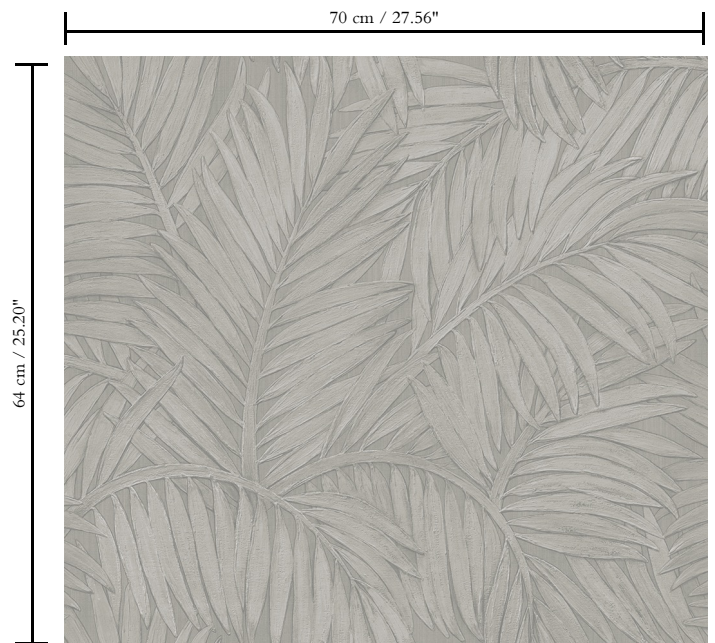

Spec Sheet

Collectie

Monsoon

Dessin

Sabal

Referentie

75202

Samenstelling

Vinylbehang op papier

Afmetingen

Rollen van 10,05 m x 0,70 m = 7 m²

Aanzet

Verspringende aanzet 64/32 cm

Lijm

Metyl Speciaal (200 gr. in 4 l. water) met toevoeging van 20% PVA-lijm (witte behanglijm)

Brandnorm

B-s2, d0 / Class A

Lichtechtheid

Goed lichtbestendig

Onderhoud

Afwasbaar

Hoe verlijmen

Banen inlijmen

Hoe verwijderen

Afstripbaar