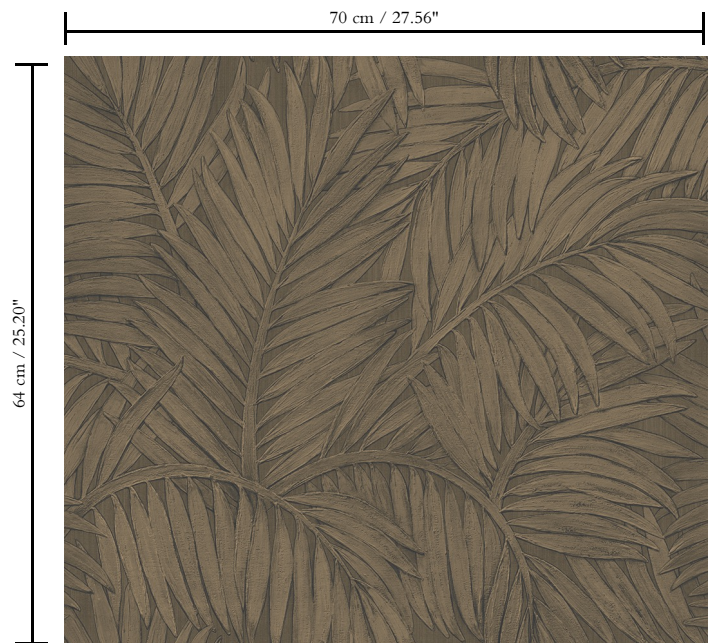

Vinylbehang op papier

Afmetingen

Rollen van 10,05 m x 0,70 m = 7 m²

Aanzet

Verspringende aanzet 64/32 cm

Lijm

Metyl Speciaal (200 gr. in 4 l. water) met toevoeging van 20% PVA-lijm (witte behanglijm)

Brandnorm

Afstripbaar

Collectie
Monsoon

Dessin
Sabal

Referentie
75203