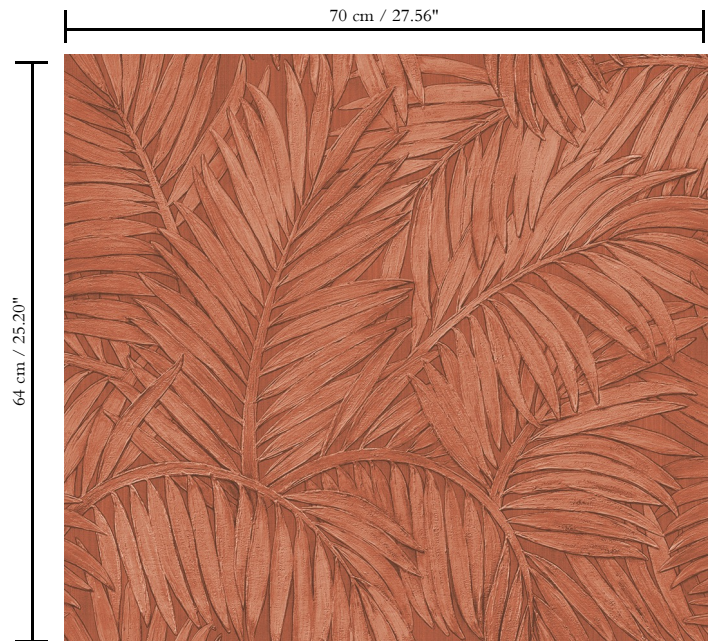

Vinylbehang op papier

Afmetingen

Rollen van 10,05 m x 0,70 m = 7 m²

Aanzet

Verspringende aanzet 64/32 cm

Lijm

Metyl Speciaal (200 gr. in 4 l. water) met toevoeging van 20% PVA-lijm (witte behanglijm)

Brandnorm

Afstripbaar

Collectie
Monsoon

Dessin
Sabal

Referentie
75206