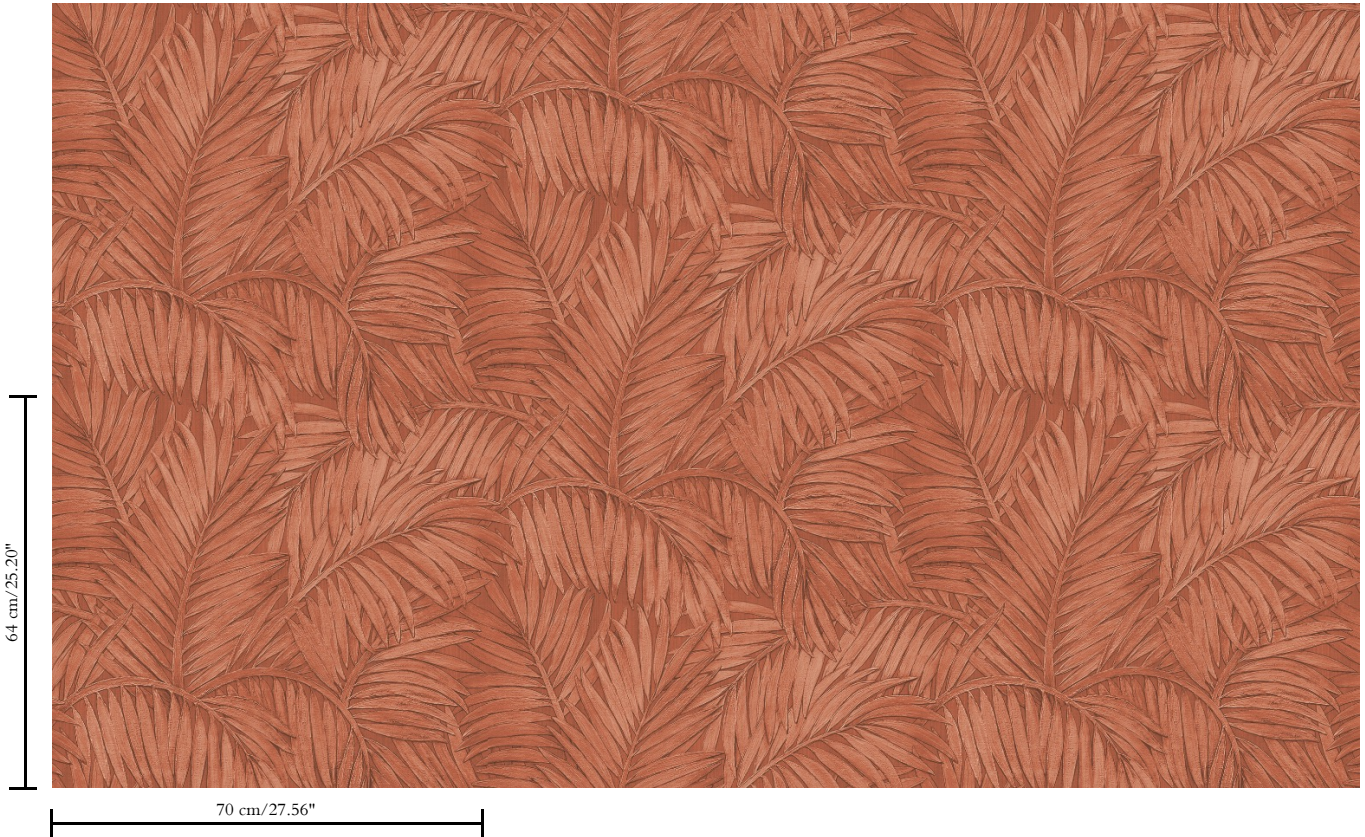

Spec Sheet

Collectie

Monsoon

Dessin

Sabal

Referentie

75206

Samenstelling

Afstripbaar

Collectie
Monsoon

Dessin
Sabal

Referentie
75206