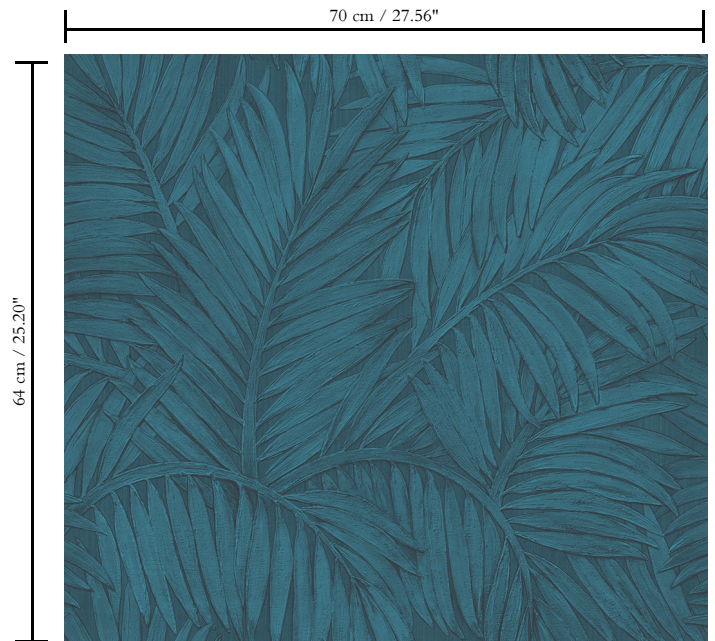

Spec Sheet

Collectie

Monsoon

Dessin

Sabal

Referentie

75208

Samenstelling

Vinylbehang op papier

Afmetingen

Rollen van 10,05 m x 0,70 m = 7 m²

Aanzet

Verspringende aanzet 64/32 cm

Lijm

Metyl Speciaal (200 gr. in 4 l. water) met toevoeging van 20% PVA-lijm (witte behanglijm)

Brandnorm

Afstripbaar

Collectie
Monsoon

Dessin
Sabal

Referentie
75208