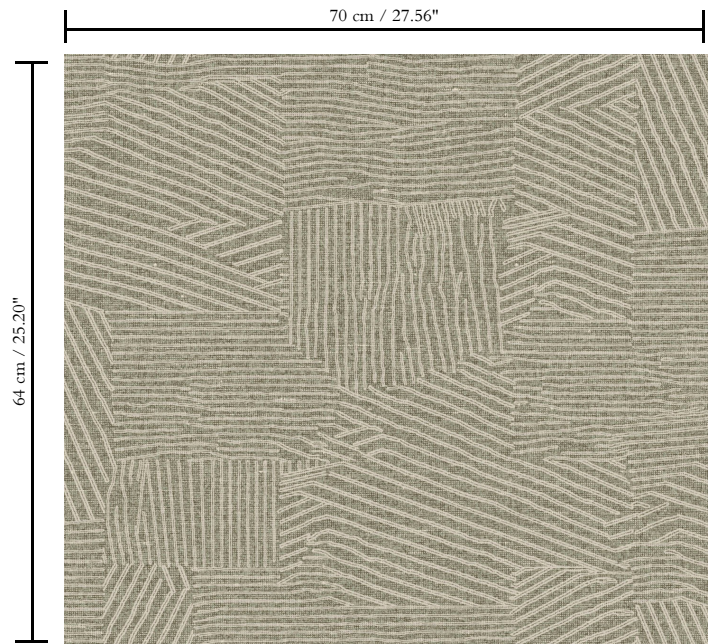

Behang op vlies

Beschrijving

Tijdloos behang dat geometrie op een nieuwe, modernistische manier interpreteert

Afmetingen

Rollen van 8,50 m x 0,70 m = 6 m²

Aanzet

Verspringende aanzet 64/32 cm

Lijm

Hoe verlijmen

Muur inlijmen

Hoe verwijderen

Volledig droog verwijderbaar

Collectie
Essentials | Modulaire

Dessin
Furrow

Referentie
53010