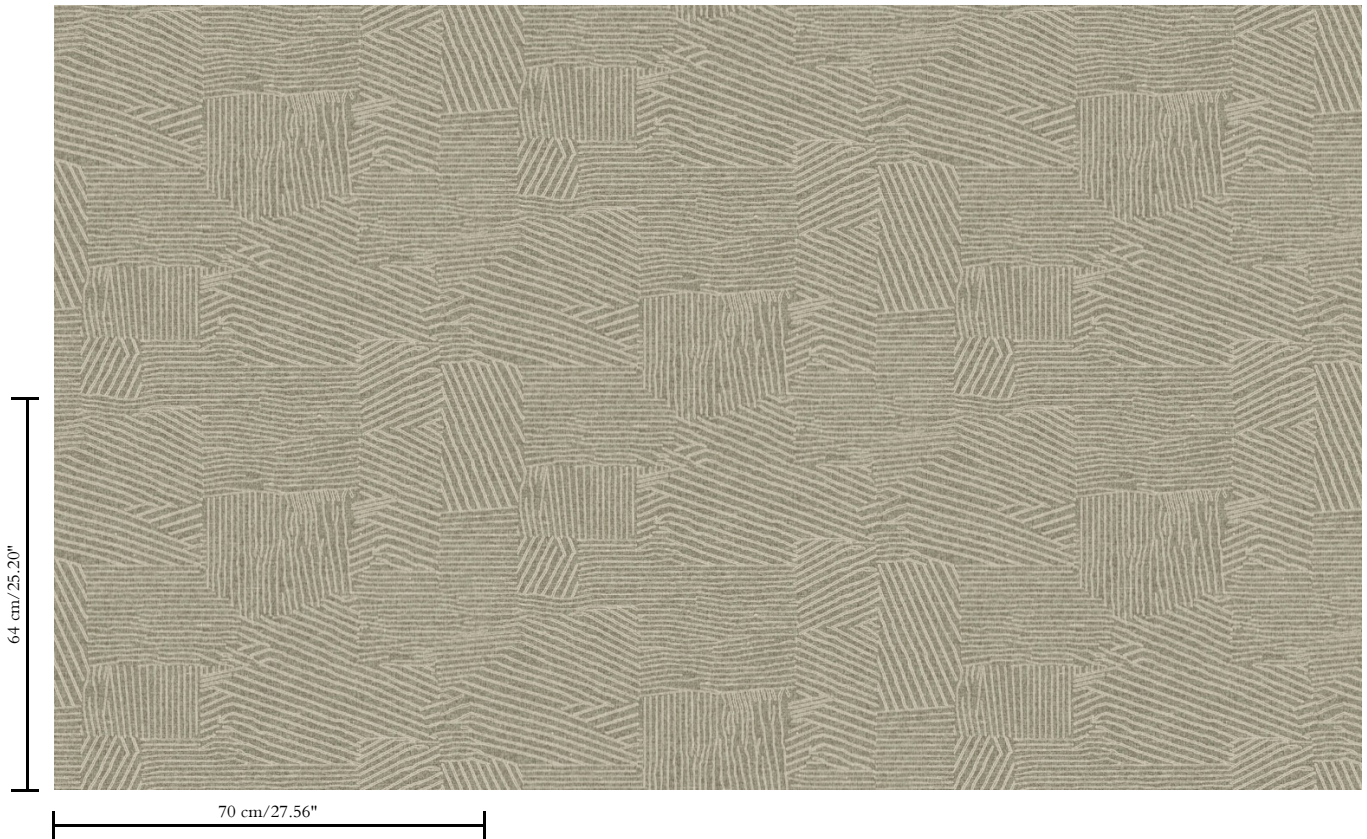

Collectie
Essentials | Modulaire

Dessin
Furrow

Referentie
53010