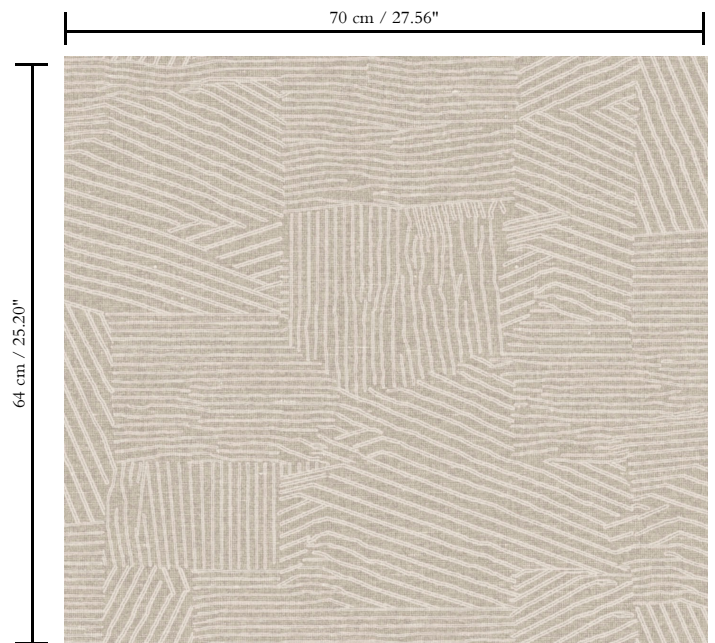

Spec Sheet

Collectie

Essentials | Modulaire

Dessin

Furrow

Referentie

53012

Samenstelling

Behang op vlies

Beschrijving

Tijdloos behang dat geometrie op een nieuwe, modernistische manier interpreteert

Afmetingen

Rollen van 8,50 m x 0,70 m = 6 m²

Aanzet

Verspringende aanzet 64/32 cm

Lijm

Lijm voor vliesbehang zoals Arte Clearpro of Metyl Speciaal (200 g in 4 l water) met toevoeging van 20% PVA-lijm (witte behanglijm)

Brandnorm

B-s1, d0 / Class A

Lichtechtheid

Goed lichtbestendig

Onderhoud

Licht afwasbaar

Hoe verlijmen

Muur inlijmen

Hoe verwijderen

Volledig droog verwijderbaar