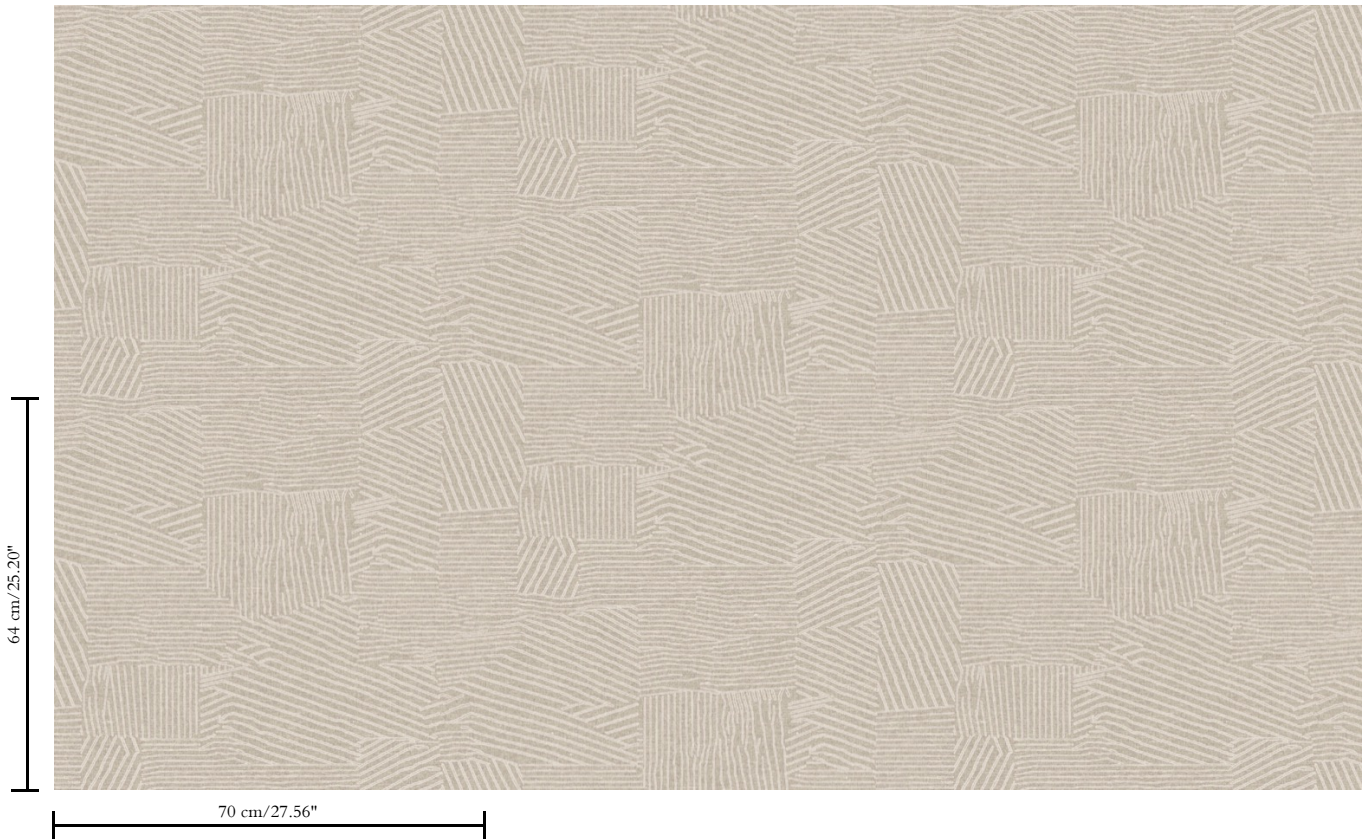

Collectie
Essentials | Modulaire

Dessin
Furrow

Referentie
53012