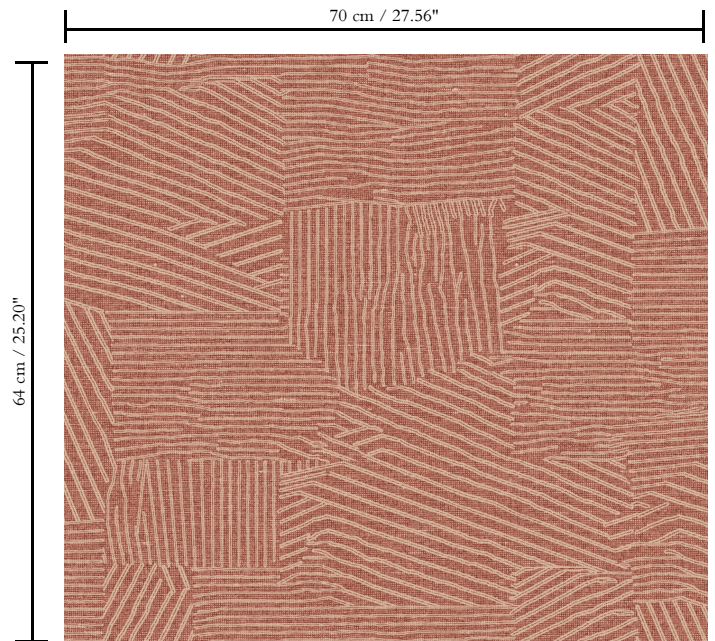

Spec Sheet

Collectie

Essentials | Modulaire

Dessin

Furrow

Referentie

53013

Samenstelling

Behang op vlies

Beschrijving

Tijdloos behang dat geometrie op een nieuwe, modernistische manier interpreteert

Afmetingen

Rollen van 8,50 m x 0,70 m = 6 m²

Aanzet

Verspringende aanzet 64/32 cm

Lijm

Lijm voor vliesbehang zoals Arte Clearpro of Metyl Speciaal (200 g in 4 l water) met toevoeging van 20% PVA-lijm (witte behanglijm)

Brandnorm

B-s1, d0 / Class A

Lichtechtheid

Goed lichtbestendig

Onderhoud

Licht afwasbaar

Hoe verlijmen

Muur inlijmen

Hoe verwijderen

Volledig droog verwijderbaar