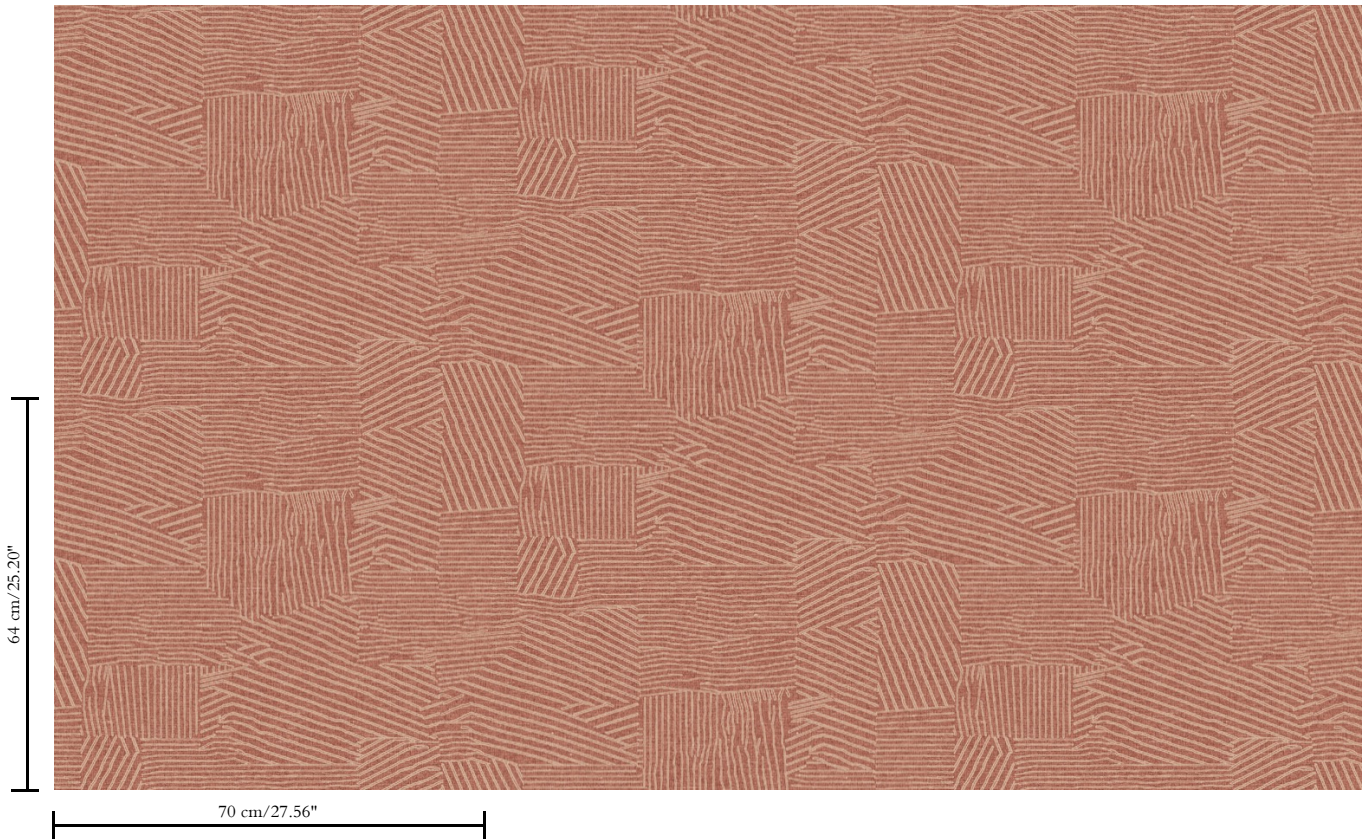

Collectie
Essentials | Modulaire

Dessin
Furrow

Referentie
53013