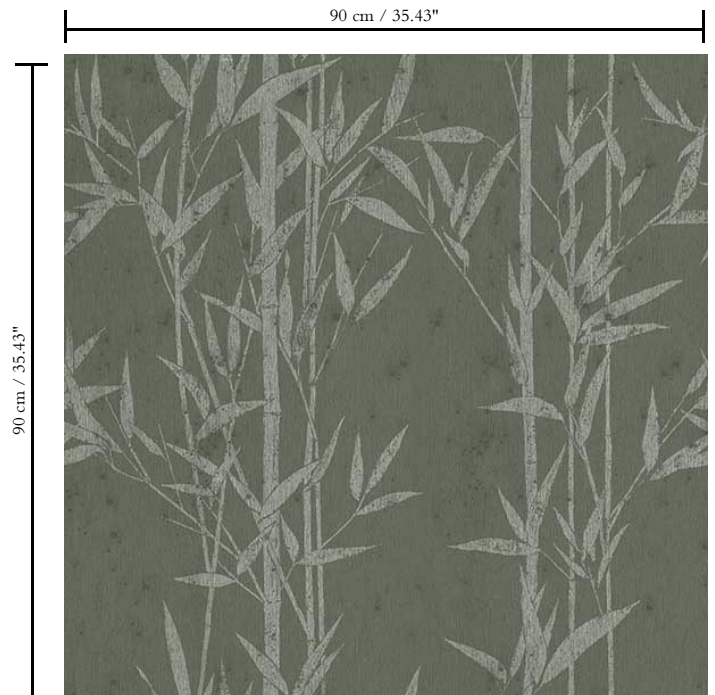

Spec Sheet

Collectie

Metal X Signum

Dessin

Natura

Referentie

37621

Samenstelling

Metallic muurbekleding op vlies

Beschrijving

Muurbekleding van echte metaalfolie met een geoxideerd effect en een toon-op-toon print

Afmetingen

Breedte 90 cm / leverbaar op afsnijding

Aanzet

Rechte aanzet 90 cm

Lijm

Lijm voor vliesbehang zoals Arte Clearpro of 100 % dispersielijm

Brandnorm

B-s1, d0 / Class A

Lichtechtheid

Goed lichtbestendig

Onderhoud

Licht afwasbaar

Hoe verlijmen

Product bevochtigen, muur inlijmen

Hoe verwijderen

Volledig droog verwijderbaar