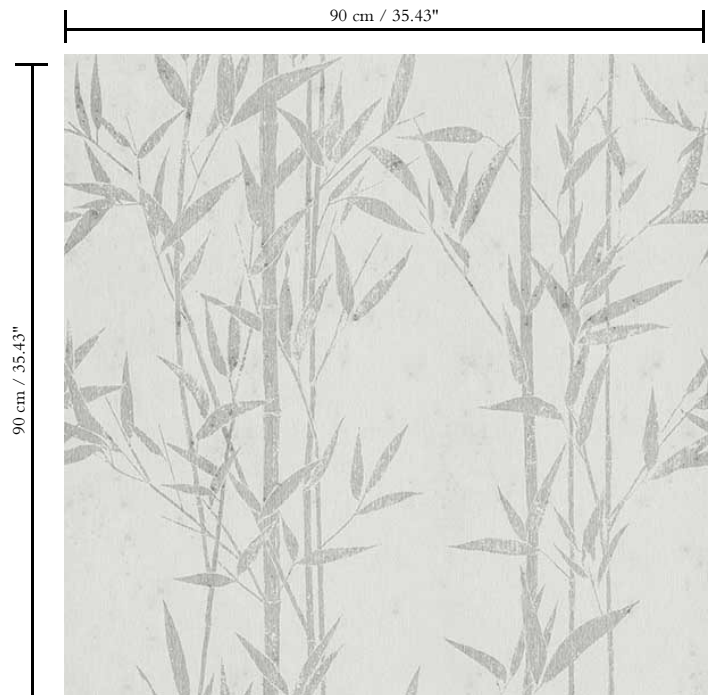

Spec Sheet

Collectie

Metal X Signum

Dessin

Natura

Referentie

37622

Samenstelling

Metallic muurbekleding op vlies

Beschrijving

Muurbekleding van echte metaalfolie met een geoxideerd effect en een toon-op-toon print

Afmetingen

Breedte 90 cm / leverbaar op afsnijding

Aanzet

Rechte aanzet 90 cm

Lijm

Lijm voor vliesbehang zoals Arte Clearpro of 100 % dispersielijm

Brandnorm

B-s1, d0 / Class A

Lichtechtheid

Goed lichtbestendig

Onderhoud

Licht afwasbaar

Hoe verlijmen

Product bevochtigen, muur inlijmen

Hoe verwijderen

Volledig droog verwijderbaar