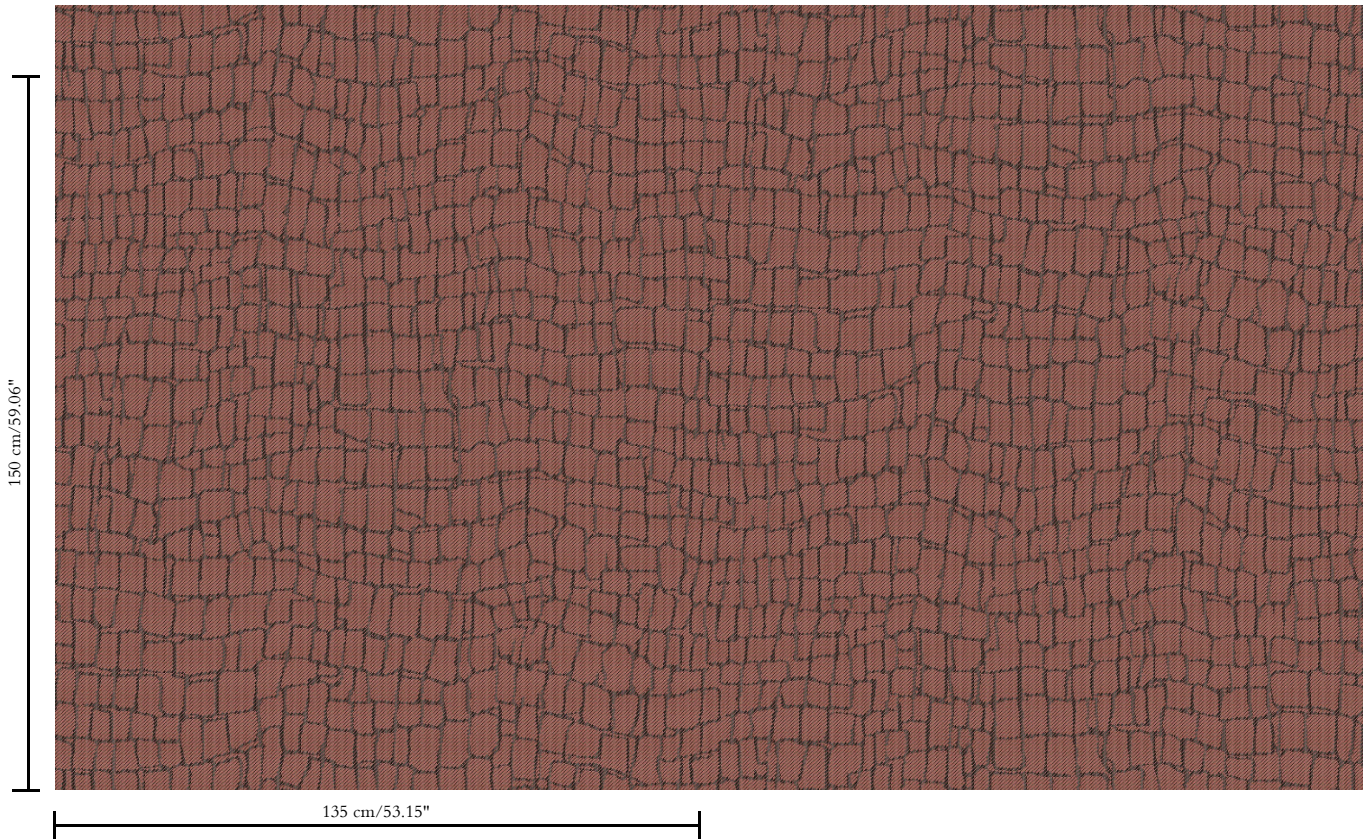

Collectie
Manovo

Dessin
Croc

Referentie
22041