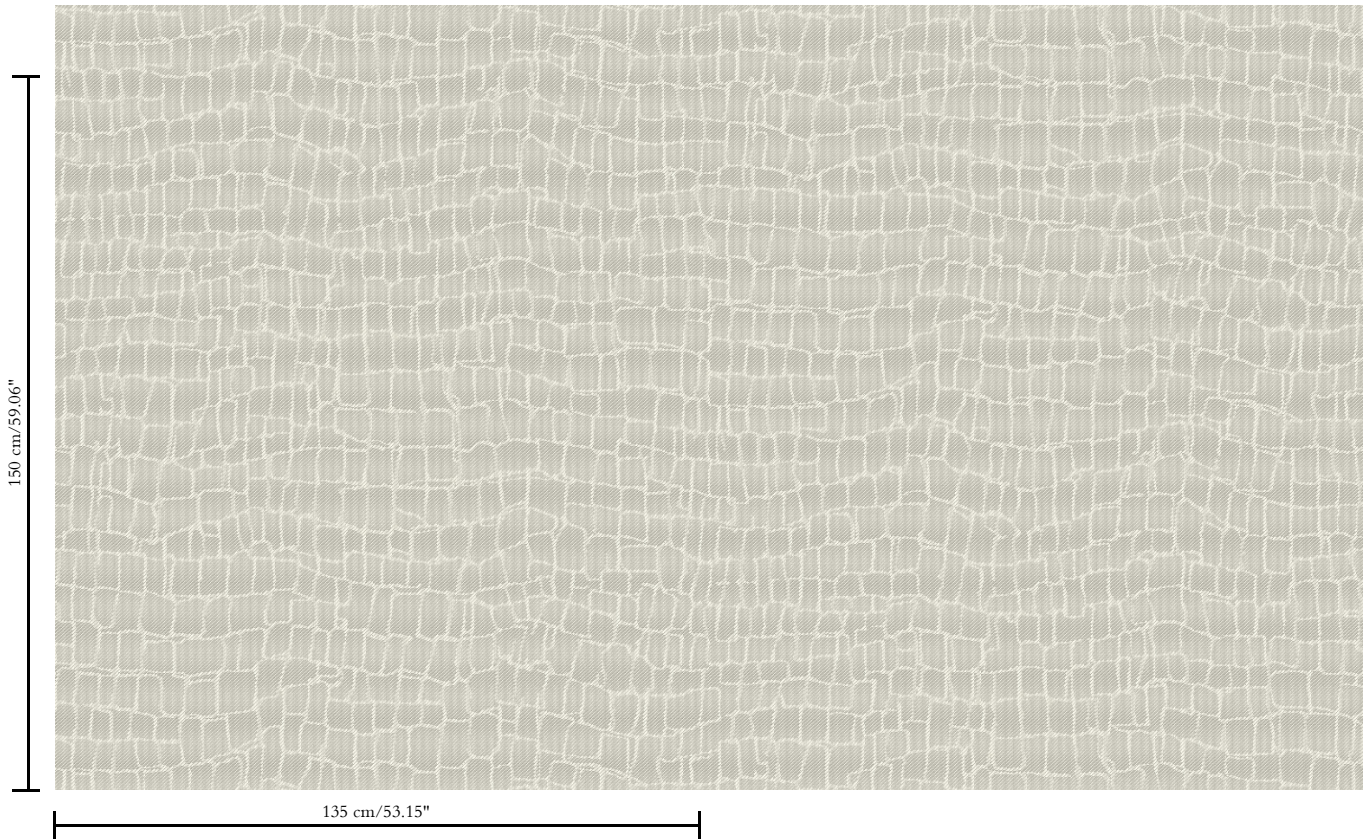

**Natuurmuurbekleding op vlies**

Beschrijving

Jacquardgeweven muurbekleding met een vrije interpretatie van een krokodillenhuid

Afmetingen

Breedte 135 cm / leverbaar op afsnijding

Aanzet

Verspringende aanzet 150/75 cm

Hoe verlijmen

Product bevochtigen, muur inlijmen

Hoe verwijderen

Volledig droog verwijderbaar

Collectie  
Manovo

Dessin  
Croc

Referentie  
22042