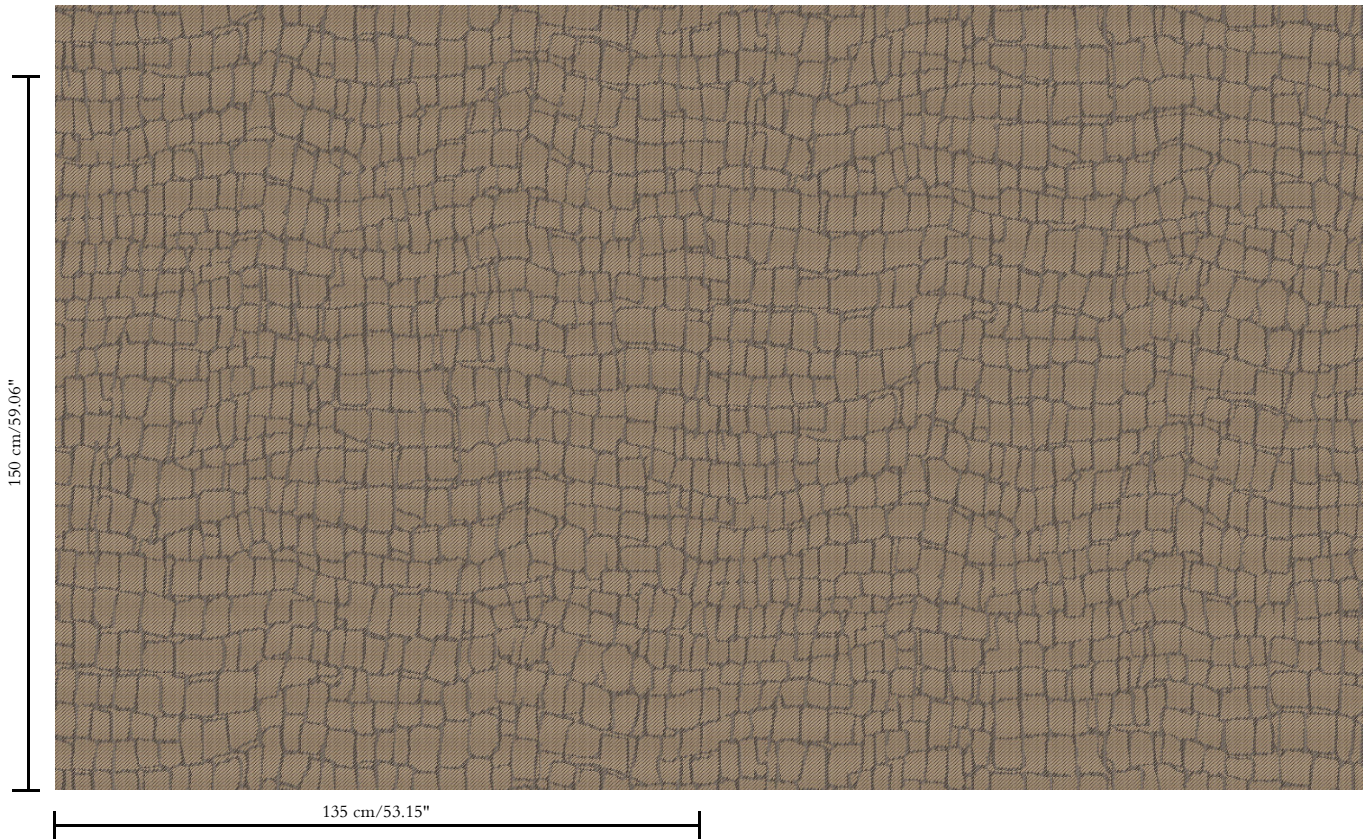

## Hoe verwijderen

Volledig droog verwijderbaar

Collectie  
Manovo

Dessin  
Croc

Referentie  
22043