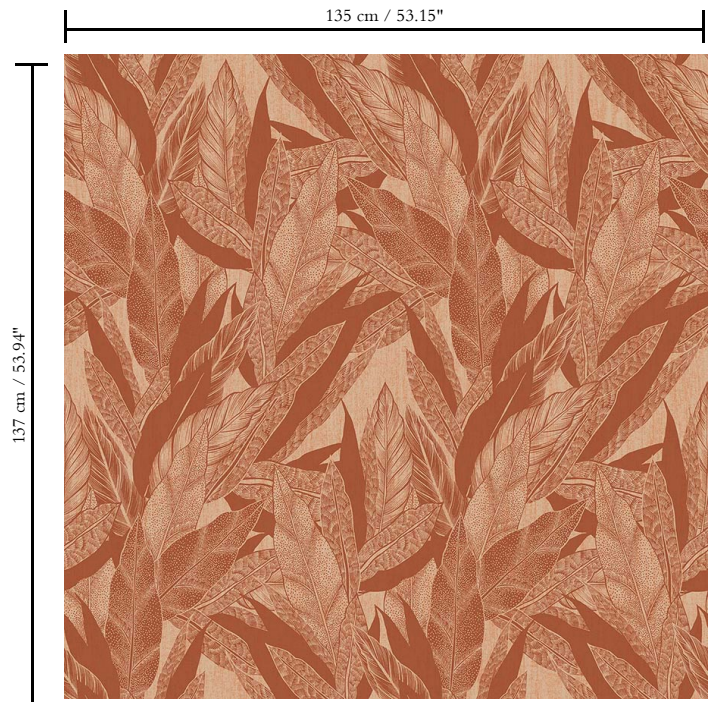

Spec Sheet

Collectie

Lush

Dessin

Tropicalia

Referentie

29530

Samenstelling

Textielmuurbekleding op vlies

Beschrijving

Een weelderige velvetstof met een afbeelding van tropische bladeren

Afmetingen

Breedte 135 cm / leverbaar op afsnijding

Aanzet

Rechte aanzet 137 cm

Lijm

Lijm voor vliesbehang zoals Arte Clearpro of 100 % dispersielijm

Brandnorm

B-s1, d0 / Class A

Lichtechtheid

Goed lichtbestendig

Onderhoud

Tijdens de plaatsing zeer licht afwasbaar (natte lijm afdeppen)

Hoe verlijmen

Muur inlijmen

Hoe verwijderen

Volledig droog verwijderbaar