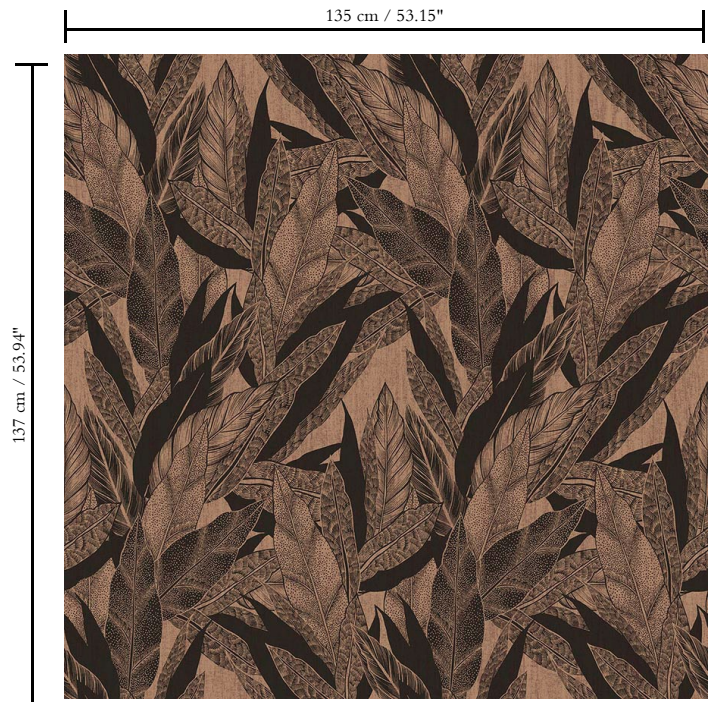

Spec Sheet

Collectie

Lush

Dessin

Tropicalia

Referentie

29531

Samenstelling

Textielmuurbekleding op vlies

Beschrijving

Een weelderige velvetstof met een afbeelding van tropische bladeren

Afmetingen

Breedte 135 cm / leverbaar op afsnijding

Aanzet

Rechte aanzet 137 cm

Lijm

Lijm voor vliesbehang zoals Arte Clearpro of 100 % dispersielijm

Brandnorm

B-s1, d0 / Class A

Lichtechtheid

Goed lichtbestendig

Onderhoud

Tijdens de plaatsing zeer licht afwasbaar (natte lijm afdeppen)

Hoe verlijmen

Muur inlijmen

Hoe verwijderen

Volledig droog verwijderbaar