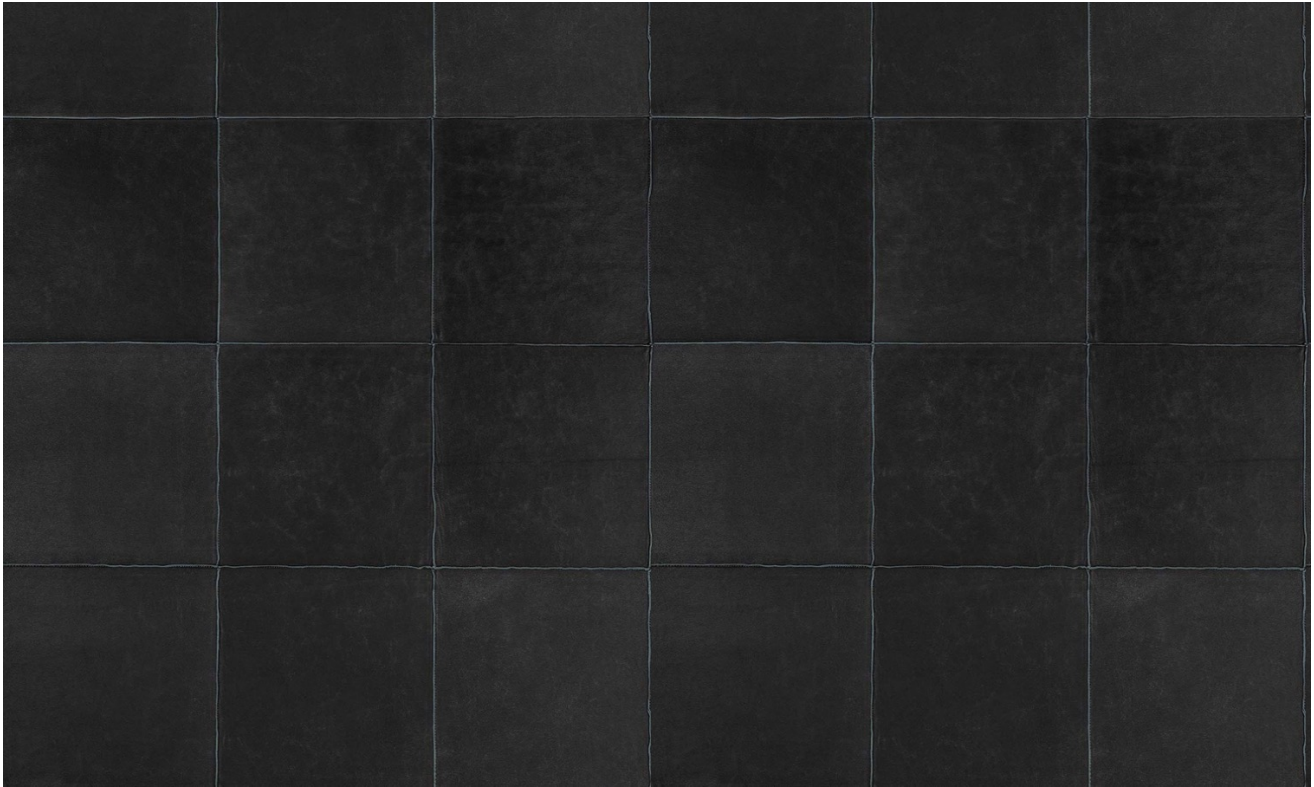

100 cm/39,37"

Collectie

Les Cuirs

Dessin

Aspect

Referentie

33541

Opmerking

Muurbekleding gemaakt van 100% rundleder. Elk stuk leder is uniek en in een willekeurige volgorde aan elkaar genaaid, waardoor een gevarieerd patchwork ontstaat. Door het ambachtelijke proces en de natuurlijke karakteristieken van het materiaal treden imperfecties, unieke kleurvariaties en onregelmatigheden op. Verschillen tussen stalen en eindproduct kenmerken de natuurlijke schoonheid van Les Cuirs