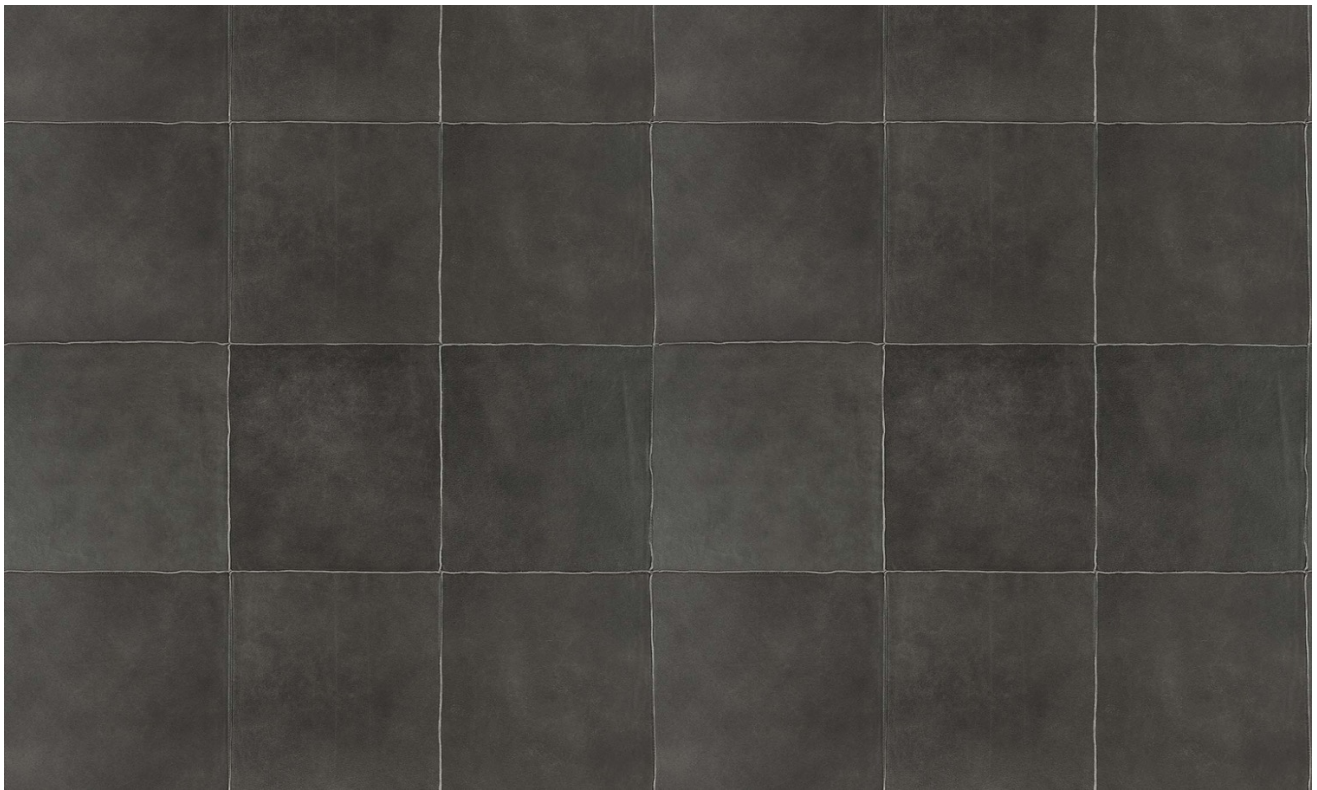

100 cm/39,37"

Collectie

Les Cuirs

Dessin

Aspect

Referentie

33547

Opmerking

Muurbekleding gemaakt van 100% rundleder. Elk stuk leder is uniek en in een willekeurige volgorde aan elkaar genaaid, waardoor een gevarieerd patchwork ontstaat. Door het ambachtelijke proces en de natuurlijke karakteristieken van het materiaal treden imperfecties, unieke kleurvariaties en onregelmatigheden op. Verschillen tussen stalen en eindproduct kenmerken de natuurlijke schoonheid van Les Cuirs