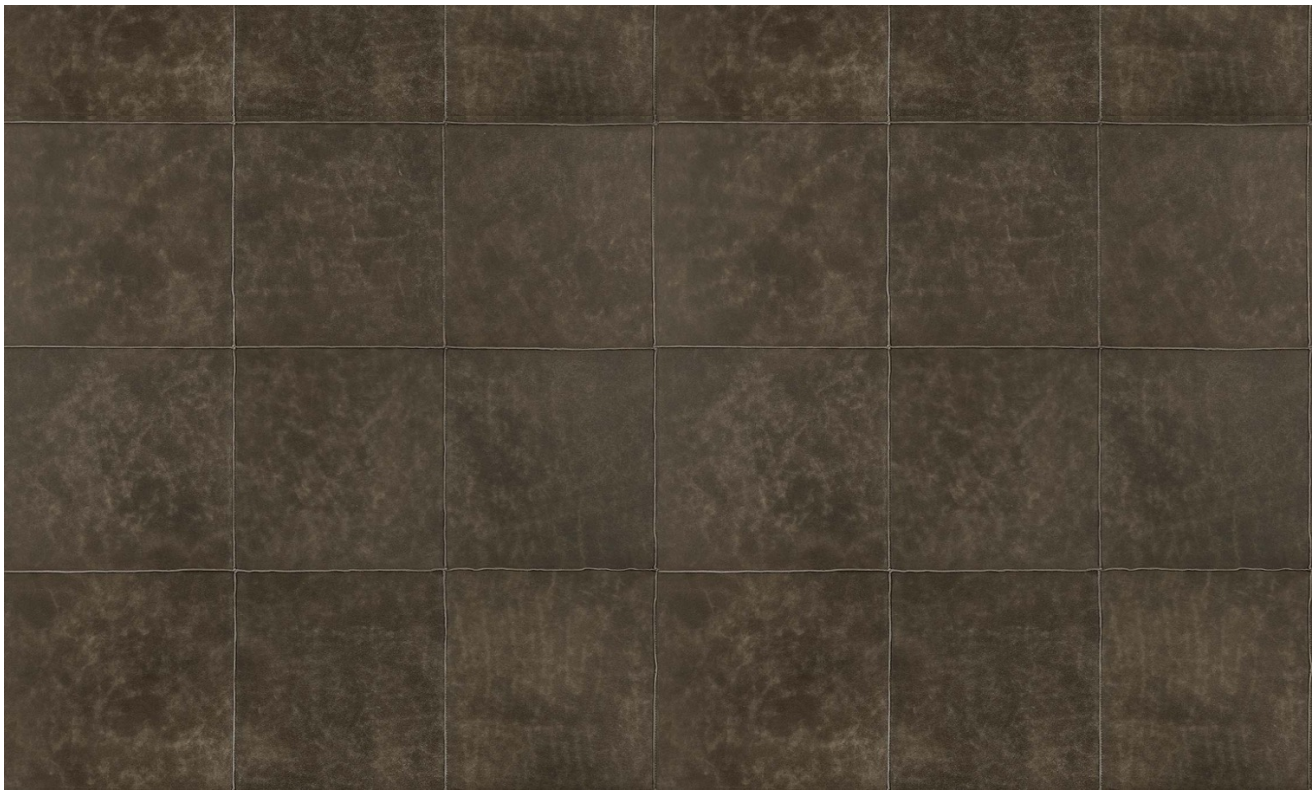

100 cm/39,37"

Collectie

Les Cuirs

Dessin

Aspect

Referentie

33551

Opmerking

Muurbekleding gemaakt van 100% rundleder. Elk stuk leder is uniek en in een willekeurige volgorde aan elkaar genaaid, waardoor een gevarieerd patchwork ontstaat. Door het ambachtelijke proces en de natuurlijke karakteristieken van het materiaal treden imperfecties, unieke kleurvariaties en onregelmatigheden op. Verschillen tussen stalen en eindproduct kenmerken de natuurlijke schoonheid van Les Cuirs