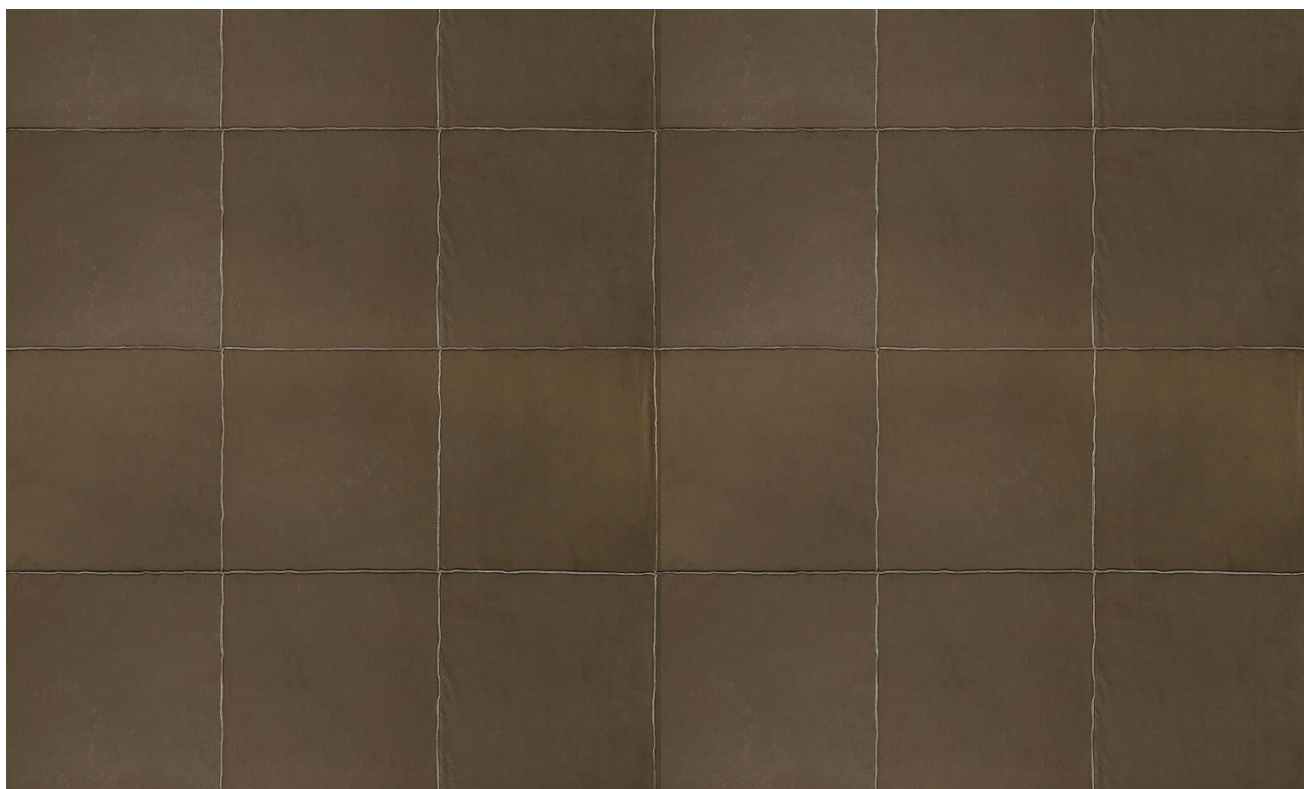

100 cm/39,37"

Collectie

Les Cuirs

Dessin

Aspect

Referentie

33553

Opmerking

Muurbekleding gemaakt van 100% rundleder. Elk stuk leder is uniek en in een willekeurige volgorde aan elkaar genaaid, waardoor een gevarieerd patchwork ontstaat. Door het ambachtelijke proces en de natuurlijke karakteristieken van het materiaal treden imperfecties, unieke kleurvariaties en onregelmatigheden op. Verschillen tussen stalen en eindproduct kenmerken de natuurlijke schoonheid van Les Cuirs