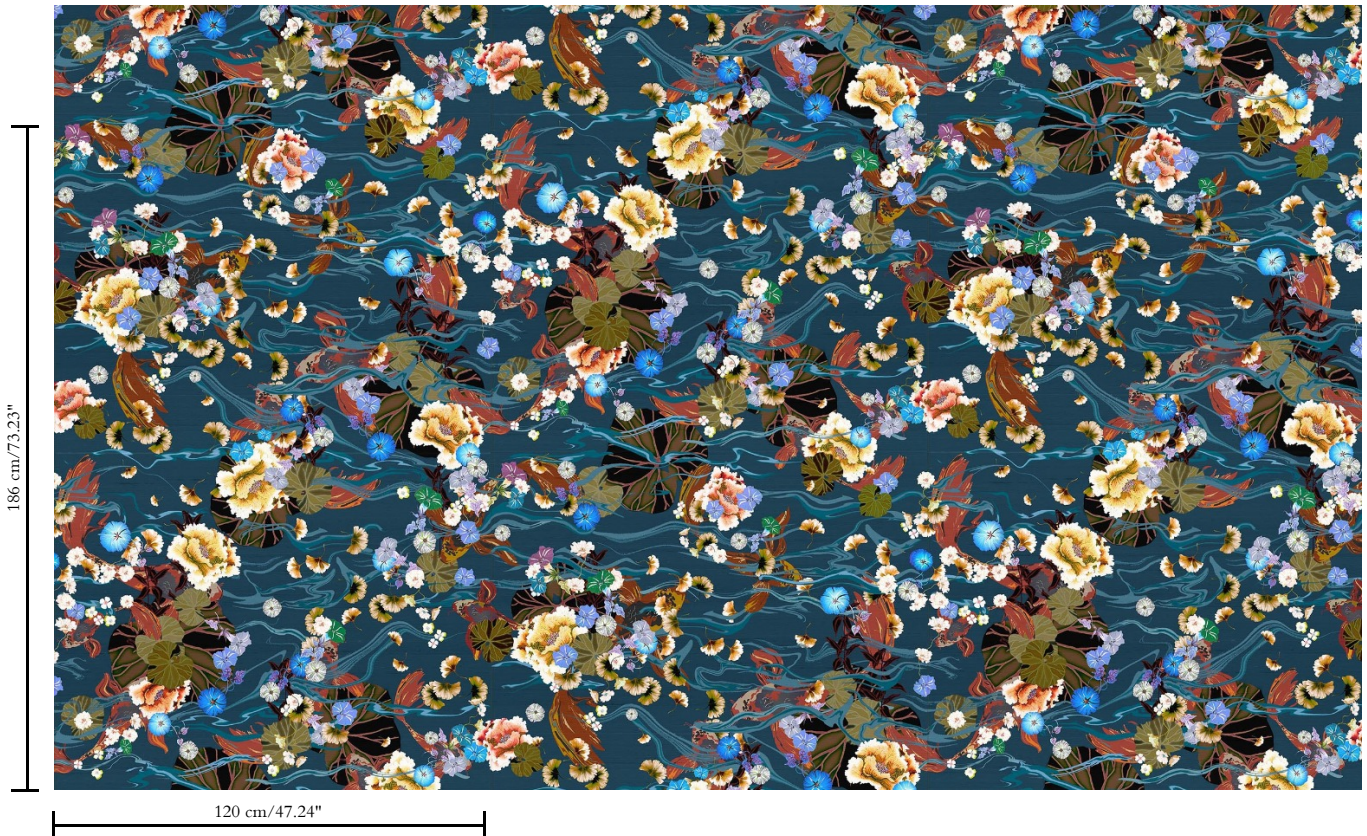

ARTE

www.arte-international.com

Collectie

Kami

Dessin

Koi

Referentie

87240

<https://www.arte-international.com>