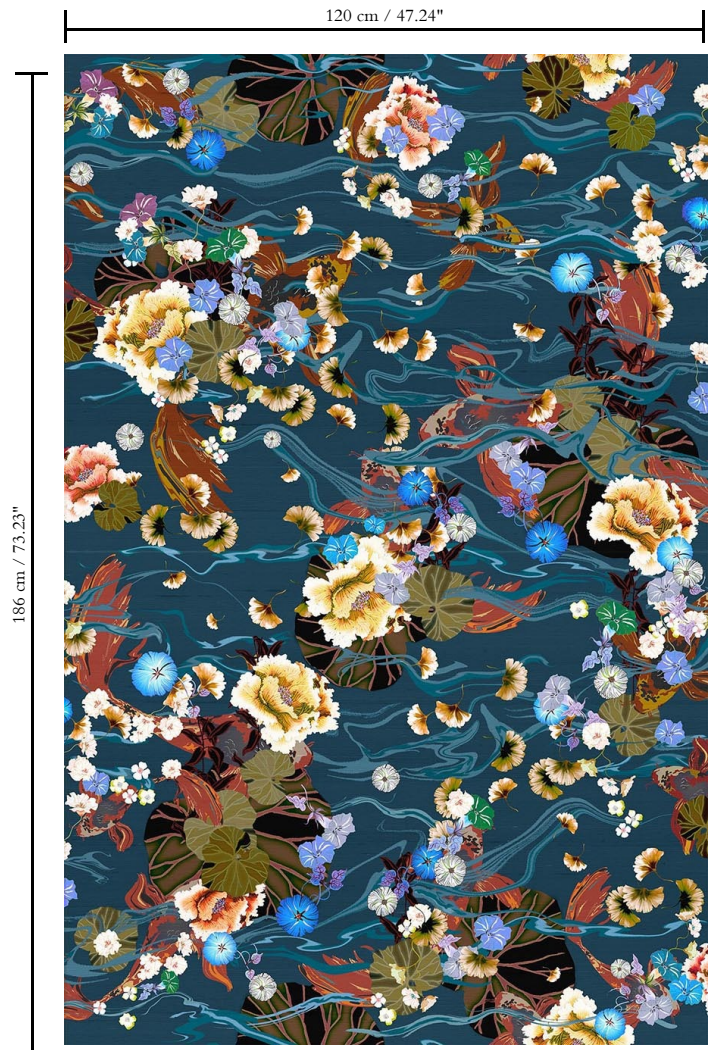

Spec Sheet

Collectie

Kami

Dessin

Koi

Referentie

87240

Samenstelling

Textielmuurbekleding op vlies

Beschrijving

Tafereel van een Japanse vijver in bovenaanzicht op textiel met zijdelook

Afmetingen

Breedte 120 cm / leverbaar op afsnijding

Aanzet

Verspringende aanzet 186/93 cm

Lijm

Lijm voor vliesbehang zoals Arte Clearpro of Metyl Speciaal (200 g in 4 l water) met toevoeging van 20% PVA-lijm (witte behanglijm)

Lichtechtheid

Goed lichtbestendig

Onderhoud

Tijdens de plaatsing zeer licht afwasbaar (natte lijm afdeppen)

Hoe verlijmen

Muur inlijmen

Hoe verwijderen

Volledig droog verwijderbaar