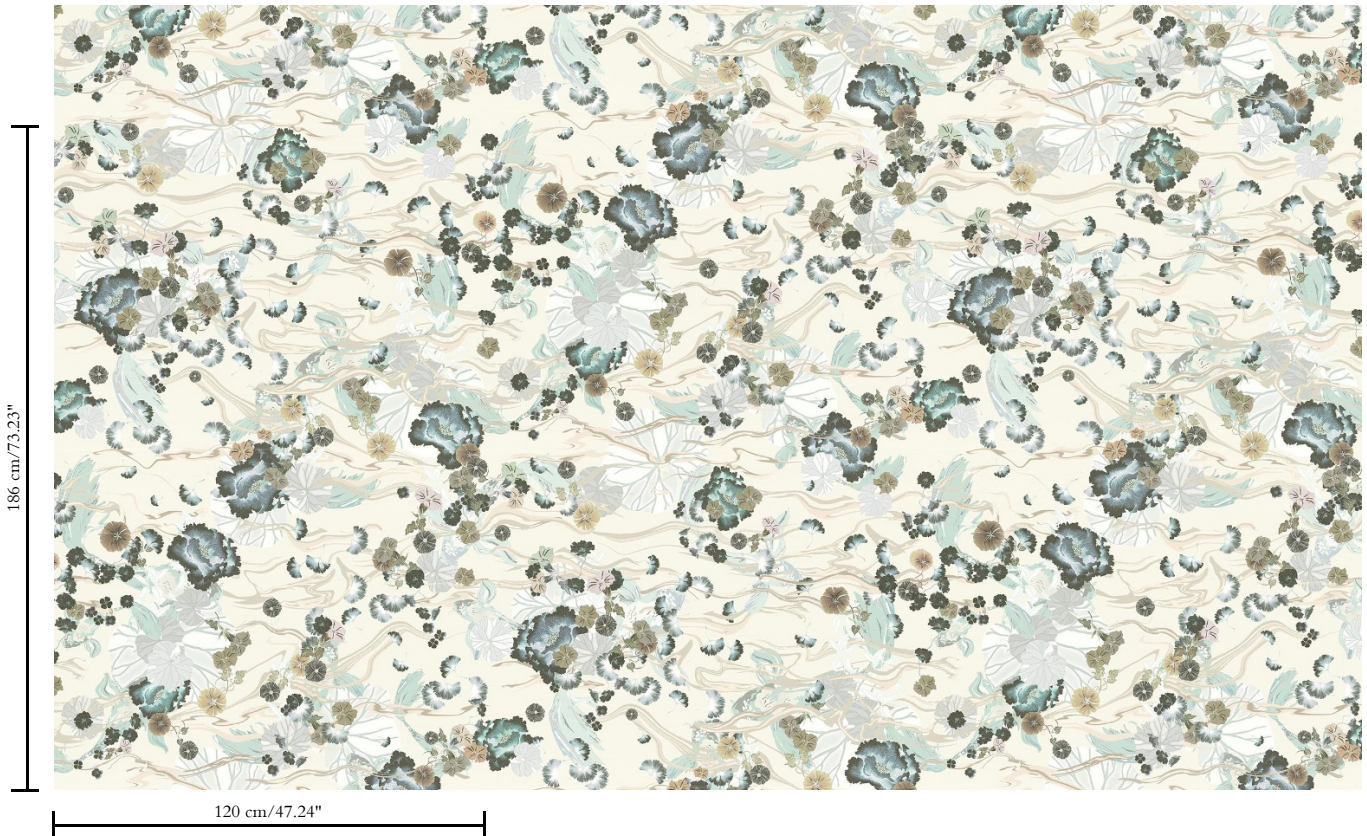

ARTE

www.arte-international.com

Collectie

Kami

Dessin

Koi

Referentie

87241

<https://www.arte-international.com>