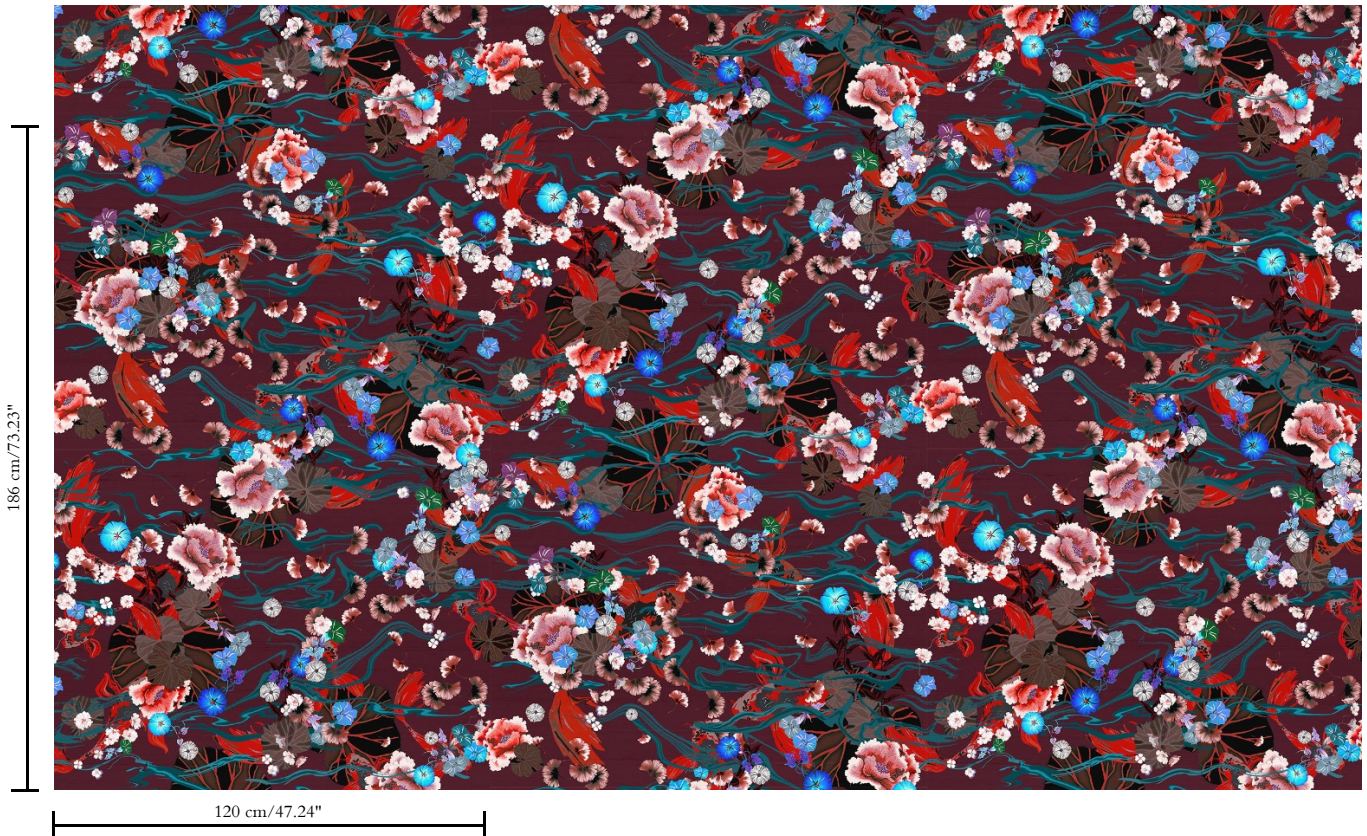

ARTE

www.arte-international.com

Collectie

Kami

Dessin

Koi

Referentie

87242

<https://www.arte-international.com>