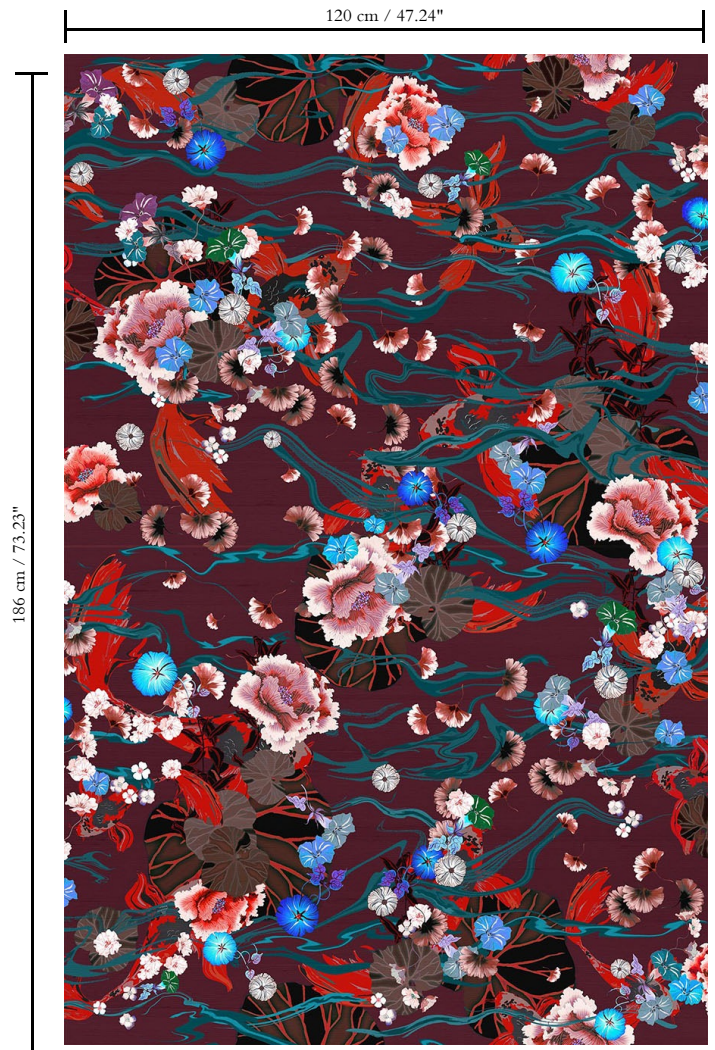

Spec Sheet

Collectie

Kami

Dessin

Koi

Referentie

87242

Samenstelling

Textielmuurbekleding op vlies

Beschrijving

Tafereel van een Japanse vijver in bovenaanzicht op textiel met zijdelook

Afmetingen

Breedte 120 cm / leverbaar op afsnijding

Aanzet

Verspringende aanzet 186/93 cm

Lijm

Lijm voor vliesbehang zoals Arte Clearpro of Metyl Speciaal (200 g in 4 l water) met toevoeging van 20% PVA-lijm (witte behanglijm)

Lichtechtheid

Goed lichtbestendig

Onderhoud

Tijdens de plaatsing zeer licht afwasbaar (natte lijm afdeppen)

Hoe verlijmen

Muur inlijmen

Hoe verwijderen

Volledig droog verwijderbaar