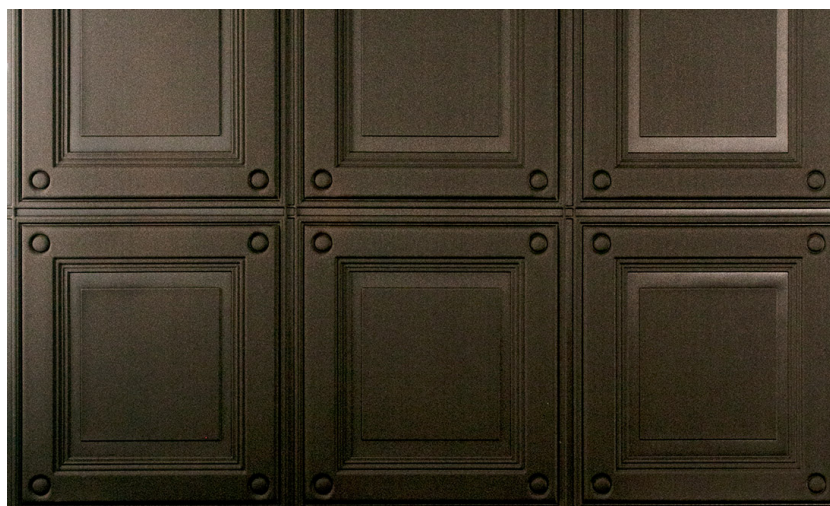

# Onderhoud

Collectie	Intrigue
Dessin	Caisson
Referentie	10651
Samenstelling	3D textielmuurbekleding op vlies
Opmerking	Vlekwerend en waterafstotend, positieve akoestische werking