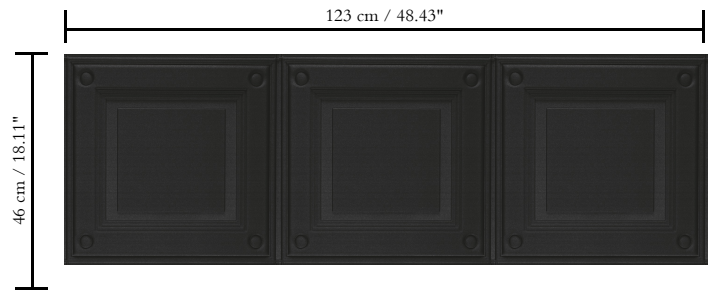

Spec Sheet

Collectie

Intrigue

Dessin

Caisson

Referentie

10651

Samenstelling

3D textielmuurbekleding op vlies

Afmetingen

Breedte 123 cm / leverbaar op afsnijding

Aanzet

Rechte aanzet 46 cm

Lijm

Lijm voor vliesbehang zoals Arte Clearpro of Metyl Speciaal (200 g in 4 l water) met toevoeging van 20% PVA-lijm (witte behanglijm)

Brandnorm

B-s1, d0 / Class A

Lichtechtheid

Op aanvraag beschikbaar

Onderhoud

Tijdens de plaatsing zeer licht afwasbaar (natte lijm afdeppen)

Hoe verlijmen

Muur inlijmen

Hoe verwijderen

Volledig droog verwijderbaar