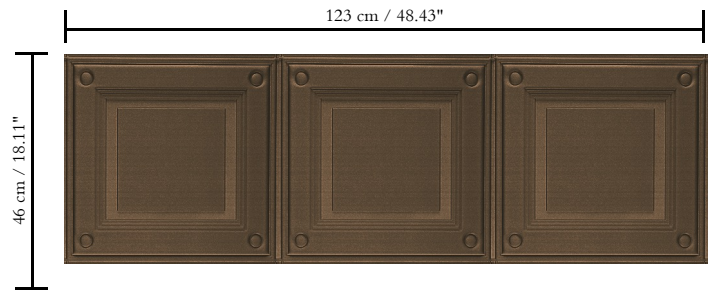

Spec Sheet

Collectie

Intrigue

Dessin

Caisson

Referentie

10652

Samenstelling

3D textielmuurbekleding op vlies

Afmetingen

Breedte 123 cm / leverbaar op afsnijding

Aanzet

Rechte aanzet 46 cm

Lijm

Lijm voor vliesbehang zoals Arte Clearpro of Metyl Speciaal (200 g in 4 l water) met toevoeging van 20% PVA-lijm (witte behanglijm)

Brandnorm

B-s1, d0 / Class A

Lichtechtheid

Op aanvraag beschikbaar

Onderhoud

Tijdens de plaatsing zeer licht afwasbaar (natte lijm afdeppen)

Hoe verlijmen

Muur inlijmen

Hoe verwijderen

Volledig droog verwijderbaar