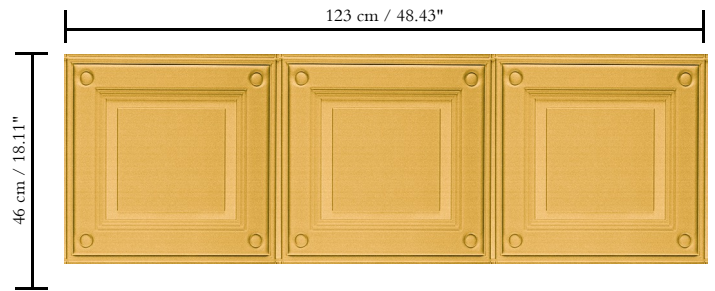

Spec Sheet

Collectie

Intrigue

Dessin

Caisson

Referentie

10653

Samenstelling

3D textielmuurbekleding op vlies

Afmetingen

Breedte 123 cm / leverbaar op afsnijding

Aanzet

Rechte aanzet 46 cm

Lijm

Lijm voor vliesbehang zoals Arte Clearpro of Metyl Speciaal (200 g in 4 l water) met toevoeging van 20% PVA-lijm (witte behanglijm)

Brandnorm

B-s1, d0 / Class A

Lichtechtheid

Op aanvraag beschikbaar

Onderhoud

Tijdens de plaatsing zeer licht afwasbaar (natte lijm afdeppen)

Hoe verlijmen

Muur inlijmen

Hoe verwijderen

Volledig droog verwijderbaar